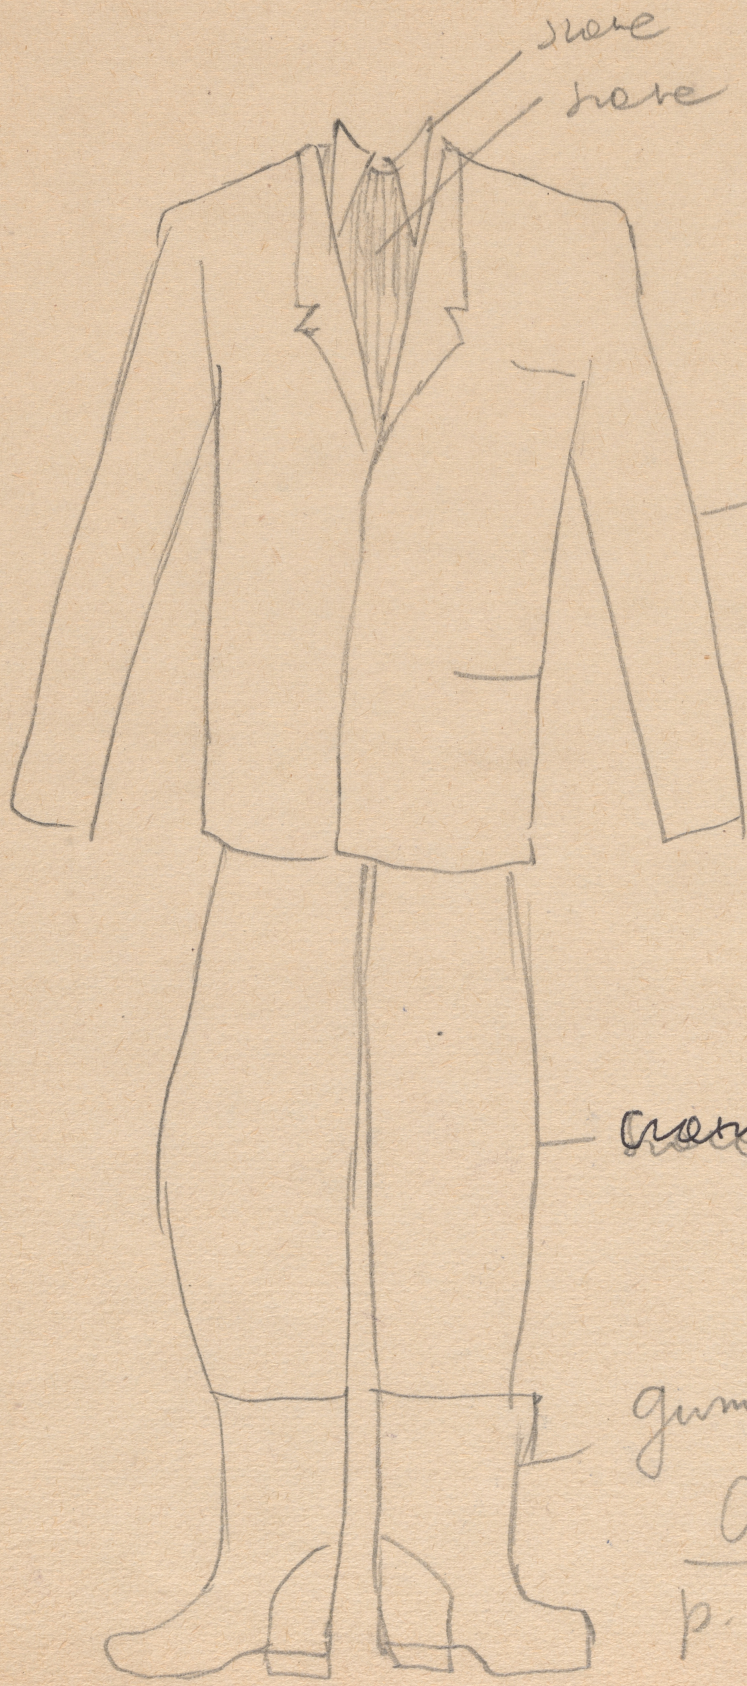

## Karta obiektu

Sygnatura: TP\_S\_307\_0008

Nazwa obiektu: Jerzy Szaniawski, "Dwa teatry", reż. Kazimierz Braun, premiera 20.12.1962

Opis: Projekt: kostium - Andrzej

Kategoria: projekt kostiumu

Technika: szkic na papierze

Data utworzenia: 20.12.1962

Autor: Krystyna Zachwatowicz

Język: polski

Wymiary: 21.71x30.1 cm

Twórca zasobu: Teatr Polski w Warszawie

Prawa autorskie: Wszystkie prawa zastrzeżone

Wymiary: 21.71 x 30.1 cm

## Spektakl

Tytuł: Dwa teatry

Autor: Jerzy Szaniawski

Reżyseria: Kazimierz Braun

Scenografia: Krystyna Zachwatowicz

Kostiumy: Krystyna Zachwatowicz

Premiera: 20.12.1962

sore  
sore