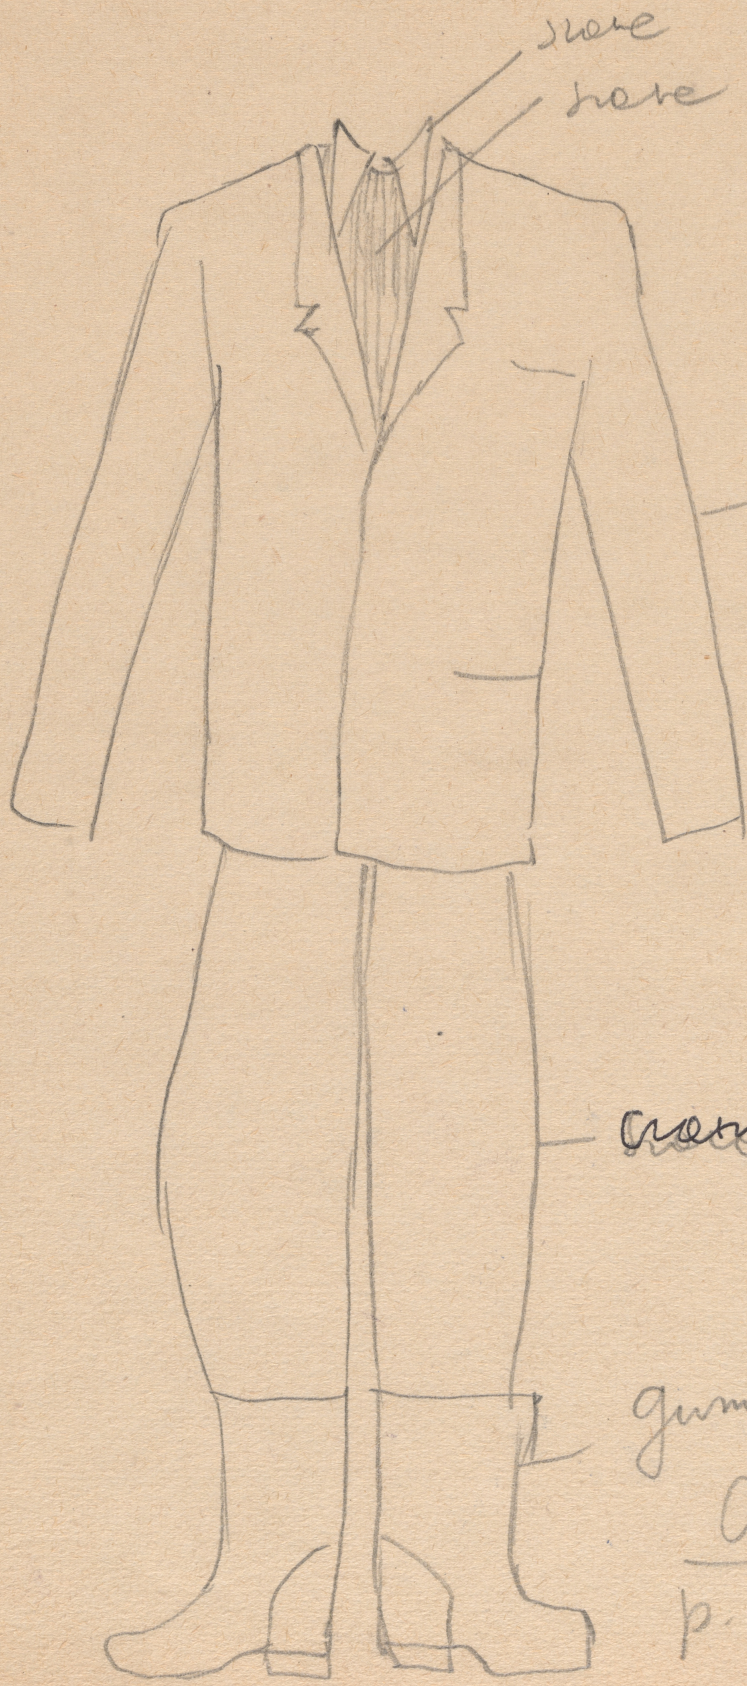

Karta obiektu

Sygnatura: TP_S_307_0008

Nazwa obiektu: Jerzy Szaniawski, "Dwa teatry", reż. Kazimierz Braun, premiera 20.12.1962

Opis: Projekt: kostium - Andrzej

Kategoria: projekt kostiumu

Technika: szkic na papierze

Data utworzenia: 20.12.1962

Autor: Krystyna Zachwatowicz

Język: polski

Wymiary: 21.71x30.1 cm

Twórca zasobu: Teatr Polski w Warszawie

Prawa autorskie: Wszystkie prawa zastrzeżone

Wymiary: 21.71 x 30.1 cm

Spektakl

Tytuł: Dwa teatry

Autor: Jerzy Szaniawski

Reżyseria: Kazimierz Braun

Scenografia: Krystyna Zachwatowicz

Kostiumy: Krystyna Zachwatowicz

Premiera: 20.12.1962

here
here

giacchino

trousers

gummati

anche

p. tubicchi

+ hoinch