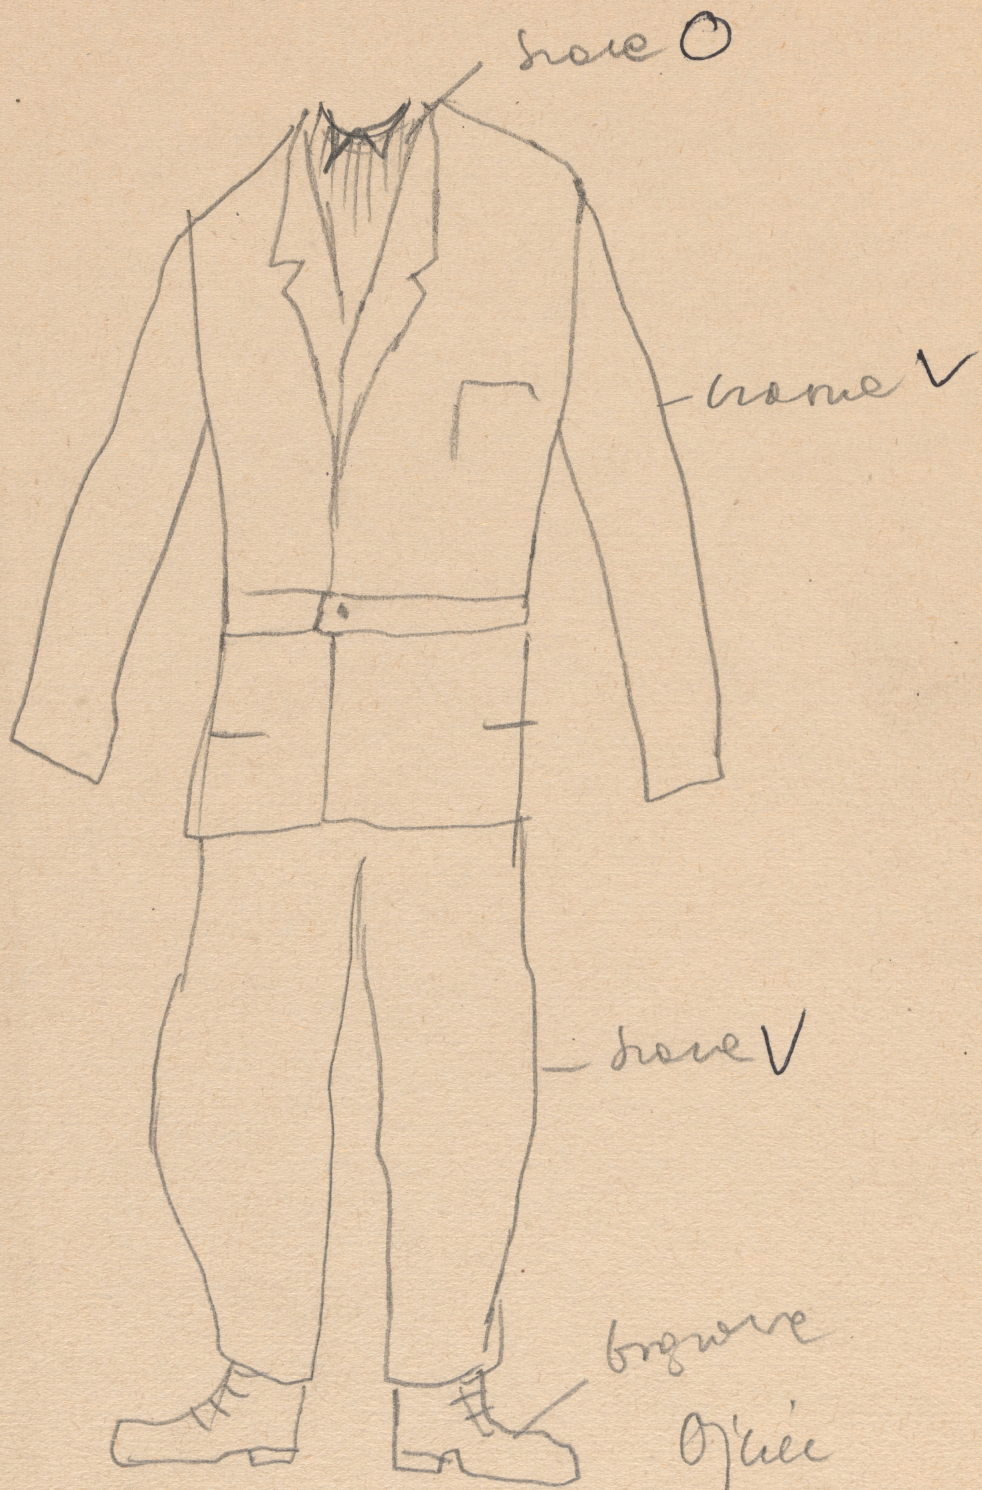

Karta obiektu

Sygnatura: TP_S_307_0009

Nazwa obiektu: Jerzy Szaniawski, "Dwa teatry", reż. Kazimierz Braun, premiera 20.12.1962

Opis: Projekt: kostium - Ojciec

Kategoria: projekt kostiumu

Technika: szkic na papierze

Data utworzenia: 20.12.1962

Autor: Krystyna Zachwatowicz

Język: polski

Wymiary: 21.76x30.2 cm

Twórca zasobu: Teatr Polski w Warszawie

Prawa autorskie: Wszystkie prawa zastrzeżone

Wymiary: 21.76 x 30.2 cm

Spektakl

Tytuł: Dwa teatry

Autor: Jerzy Szaniawski

Reżyseria: Kazimierz Braun

Scenografia: Krystyna Zachwatowicz

Kostiumy: Krystyna Zachwatowicz

Premiera: 20.12.1962

szare O

brązowe V

szare V

brązowe

Ojciec

p. Korfarski

+ Kwiack