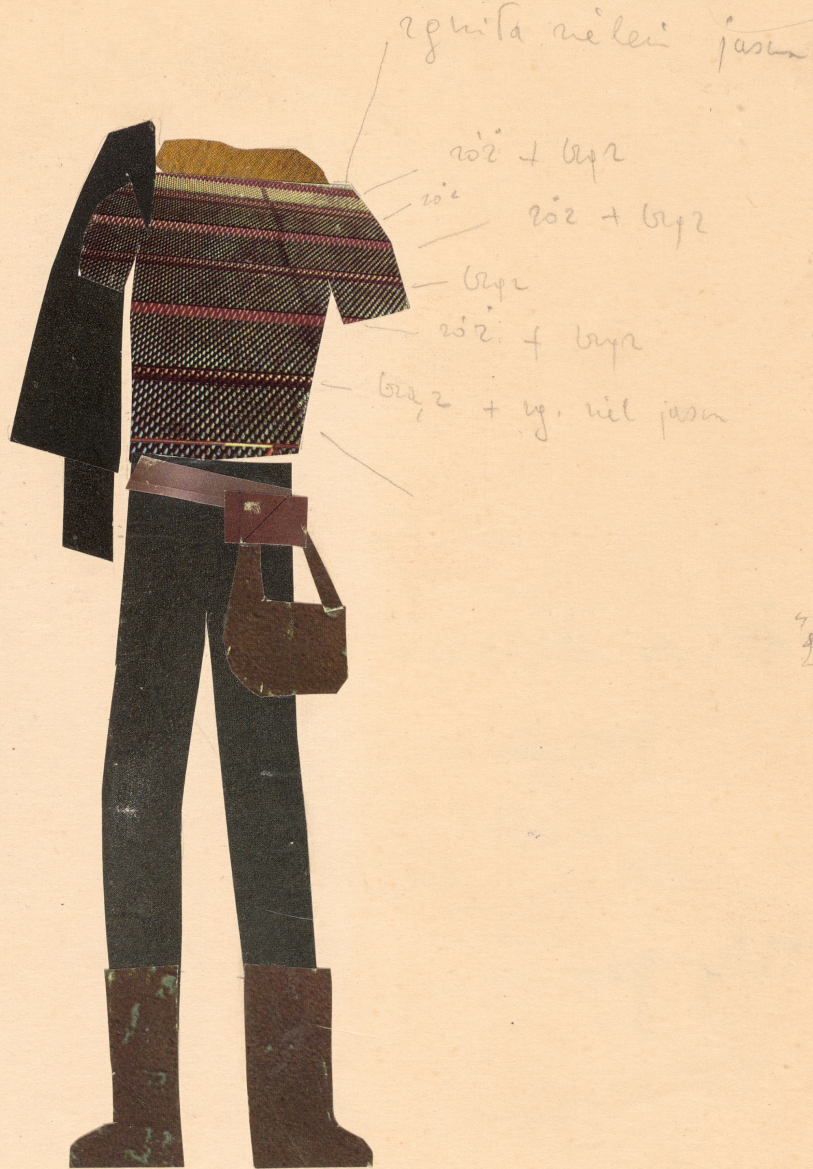

Karta obiektu

Sygnatura: TP_S_314_0010

Nazwa obiektu: Urszula Gogulska, "Harfa Traw", reż. Krystyna Skuszanka, premiera 25.10.1963

Opis: Projekt: kostium - Riley Henderson

Kategoria: projekt kostiumu

Technika: szkic na papierze

Data utworzenia: 25.10.1963

Autor: Urszula Gogulska

Język: polski

Wymiary: 19.05x26.92 cm

Twórca zasobu: Teatr Polski w Warszawie

Prawa autorskie: Wszystkie prawa zastrzeżone

Wymiary: 19.05 x 26.92 cm

Spektakl

Tytuł: Harfa Traw

Autor: Urszula Gogulska

Reżyseria: Krystyna Skuszanka

Scenografia: Urszula Gogulska

Kostiumy: Urszula Gogulska

Premiera: 25.10.1963

16

pp Jorale
 Pheiniški
 Riley