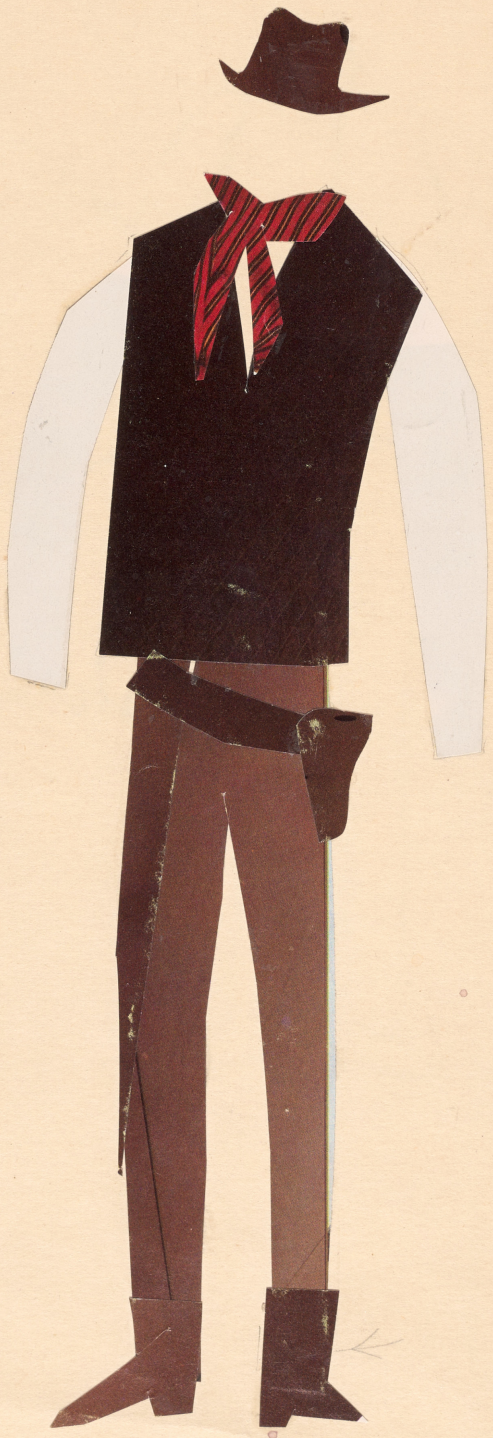

Karta obiektu

Sygnatura: TP_S_314_0013

Nazwa obiektu: Urszula Gogulska, "Harfa Traw", reż. Krystyna Skuszanka, premiera 25.10.1963

Opis: Projekt: kostium - Duży Eddie

Kategoria: projekt kostiumu

Technika: szkic na papierze

Data utworzenia: 25.10.1963

Autor: Urszula Gogulska

Język: polski

Wymiary: 19.34x27.04 cm

Twórca zasobu: Teatr Polski w Warszawie

Prawa autorskie: Wszystkie prawa zastrzeżone

Wymiary: 19.34 x 27.04 cm

Spektakl

Tytuł: Harfa Traw

Autor: Urszula Gogulska

Reżyseria: Krystyna Skuszanka

Scenografia: Urszula Gogulska

Kostiumy: Urszula Gogulska

Premiera: 25.10.1963

99

Goode