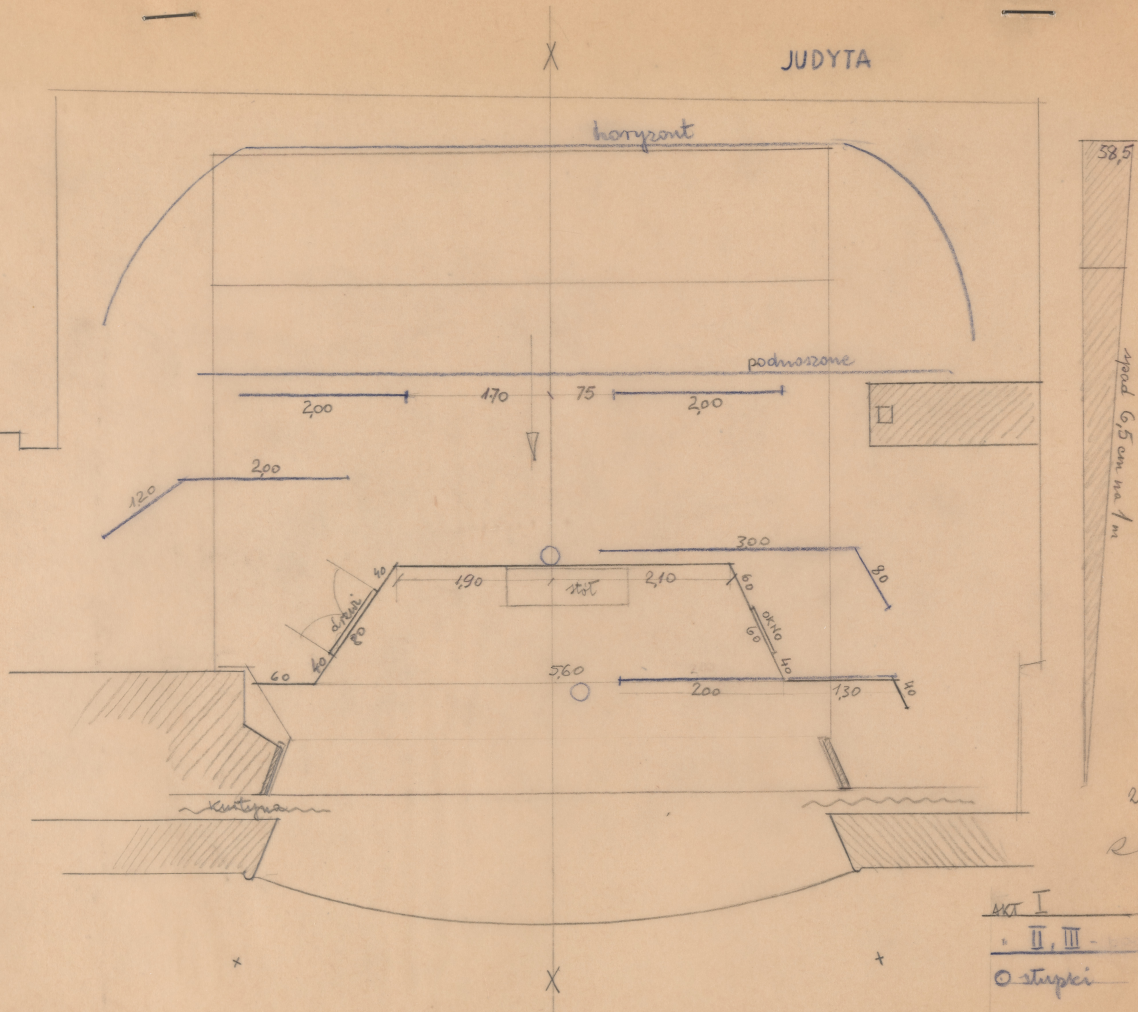

JUDYTA

2. XII 67.
RKL

XVI I
II, III
O stępcy