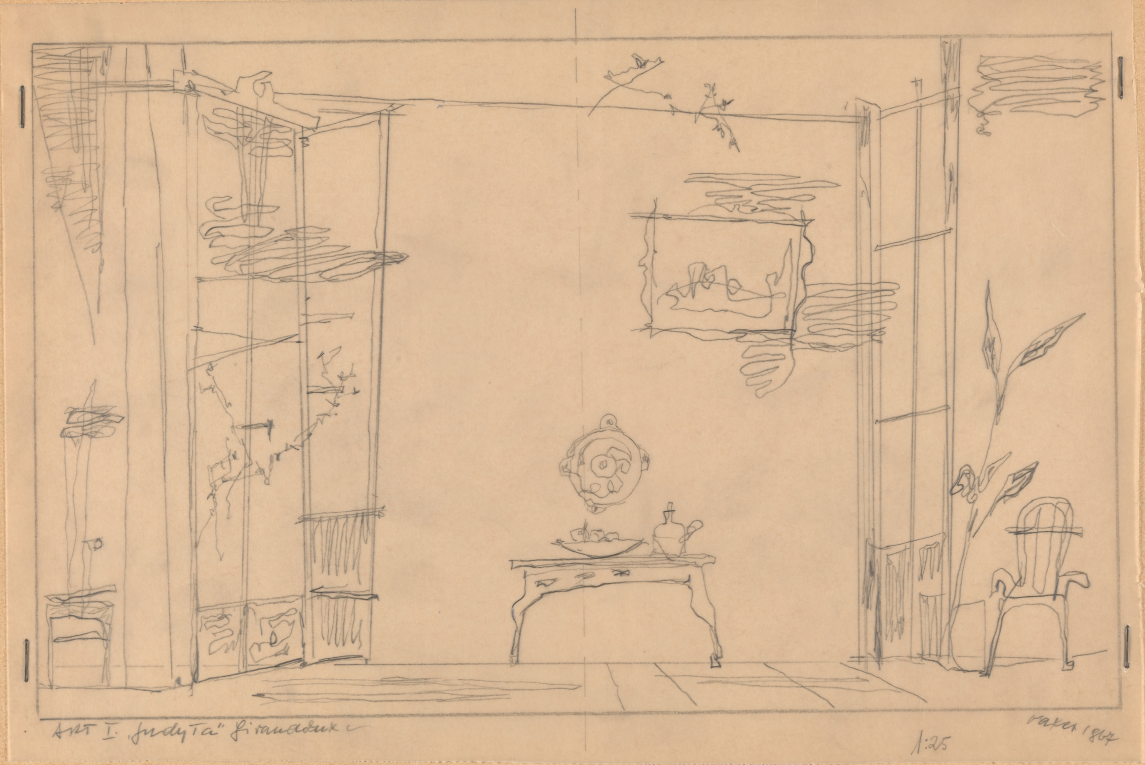

Data utworzenia: 00.00.0000

Autor: Otto Axer

Język: polski

Wymiary: 42.87x30.5 cm

Twórca zasobu: Teatr Polski w Warszawie

Prawa autorskie: Wszystkie prawa zastrzeżone

Wymiary: 42.87 x 30.5 cm

## Spektakl

Tytuł: Judyta

Autor: Jean Giraudoux

Reżyseria: Jerzy Kreczmar

Scenografia: Otto Axer

Kostiumy: Otto Axer

Premiera: 00.00.0000

Art I. Judyta's studio