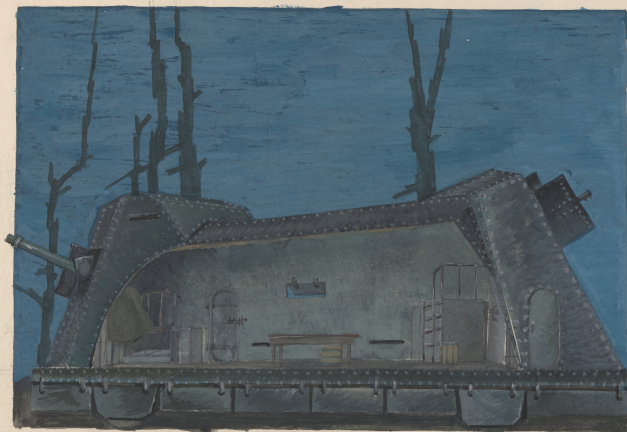

W. K. Hume
T. Palmer