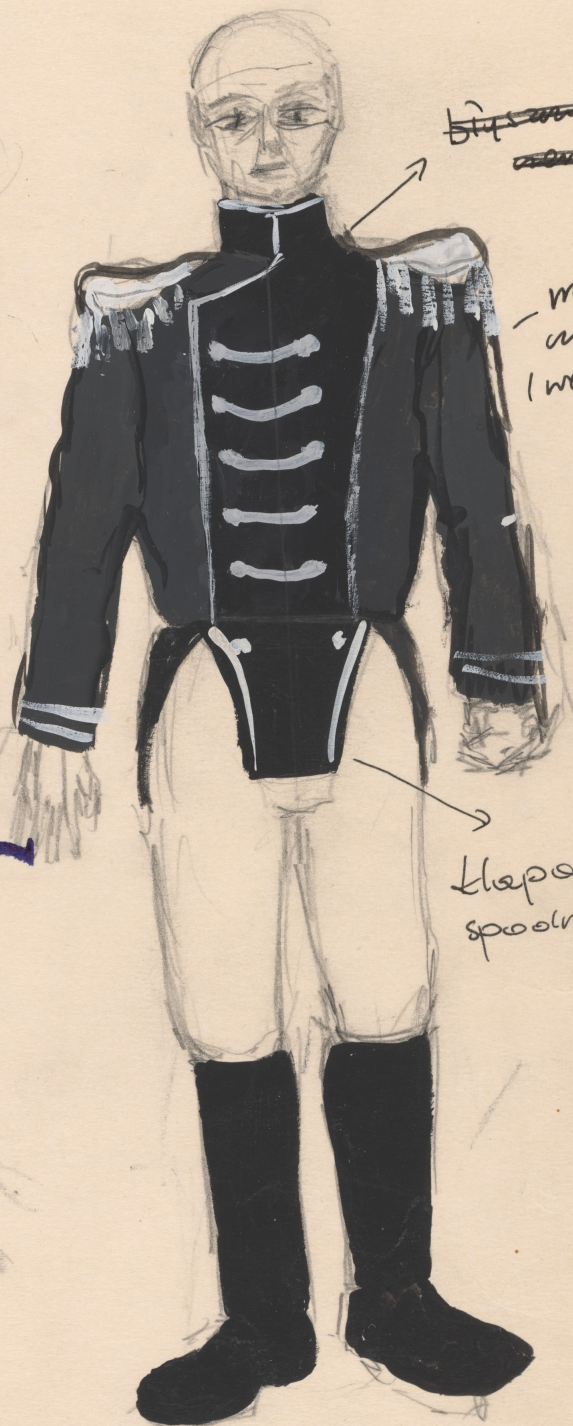

## Karta obiektu

Sygnatura: TP\_S\_322\_0014

Nazwa obiektu: Juliusz Słowacki, "Kordian", reż. Paweł Passini, premiera 18.03.2006

Opis: Projekt: kostium - Wielki Książę

Kategoria: projekt kostiumu

Technika: szkic na papierze

Data utworzenia: 18.03.2006

Autor: Anita Burdzińska

Język: polski

Wymiary: 25.53x35.55 cm

Twórca zasobu: Teatr Polski w Warszawie

Prawa autorskie: Wszystkie prawa zastrzeżone

Wymiary: 25.53 x 35.55 cm

## Spektakl

Tytuł: Kordian

Autor: Juliusz Słowacki

Reżyseria: Paweł Passini

Scenografia: Karol Frycz, Anita Burdzińska

Kostiumy: Anita Burdzińska

Premiera: 18.03.2006

# KONSTANTY

~~černá~~

~~černá~~

matou  
čern  
(ve tme)

klapa  
spolní

p. Ferenc

Milán Poni

"Koroliam"