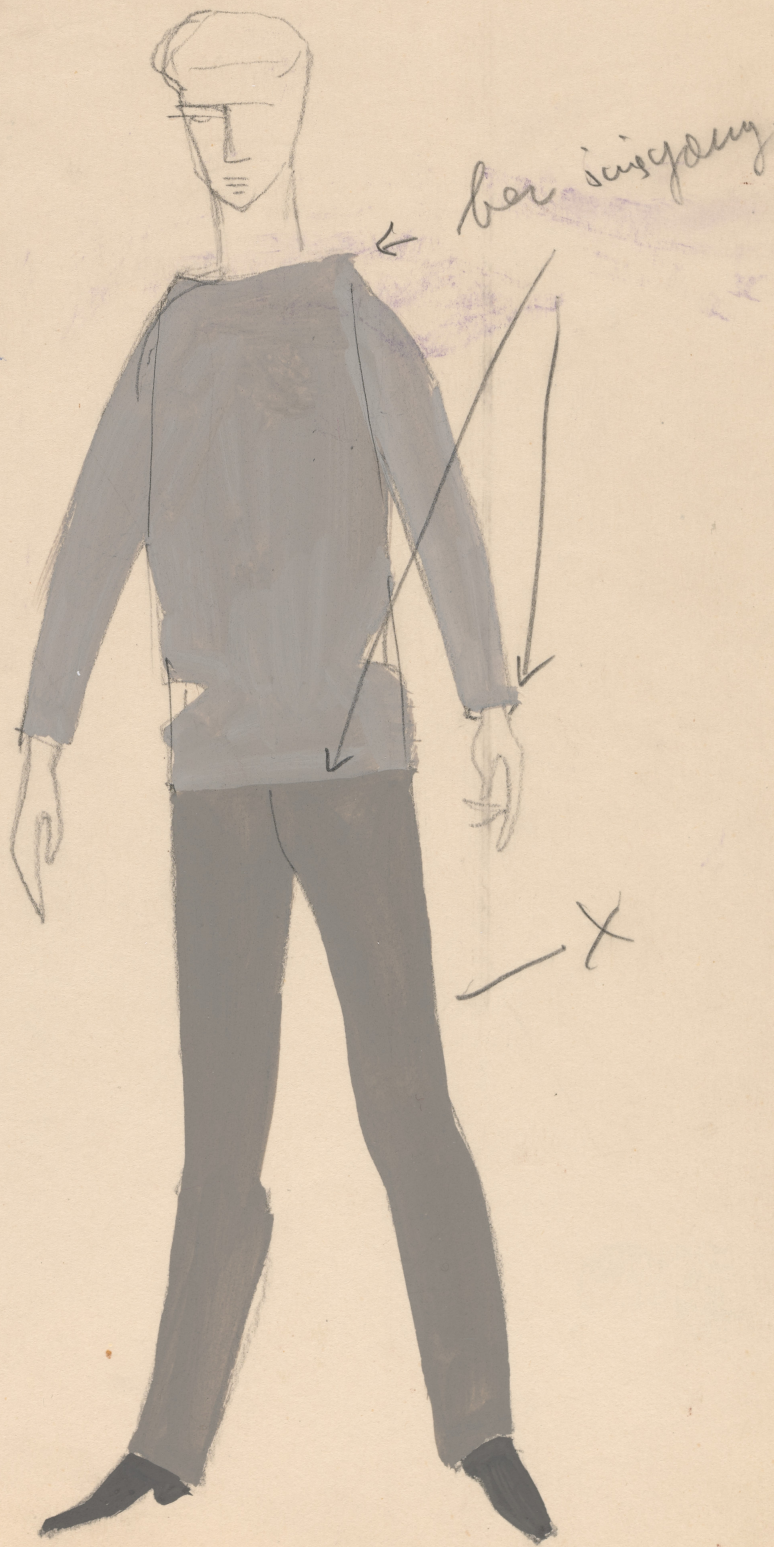

Karta obiektu

Sygnatura: TP_S_326_0001

Nazwa obiektu: Jerzy Zawieyski, "Lai znaczy jaśmin", reż. Olga Koszutska, premiera 17.02.1962

Opis: Projekt: kostium - Tan

Kategoria: projekt kostiumu

Technika: szkic na papierze

Data utworzenia: 17.02.1962

Autor: Janusz A. Krassowski

Język: polski

Wymiary: 23.52x32.69 cm

Twórca zasobu: Teatr Polski w Warszawie

Prawa autorskie: Wszystkie prawa zastrzeżone

Wymiary: 23.52 x 32.69 cm

Spektakl

Tytuł: Lai znaczy jaśmin

Autor: Jerzy Zawieyski

Reżyseria: Olga Koszutska

Scenografia: Janusz A. Krassowski

Kostiumy: Janusz A. Krassowski

Premiera: 17.02.1962

ber. jangany jangany

Tau