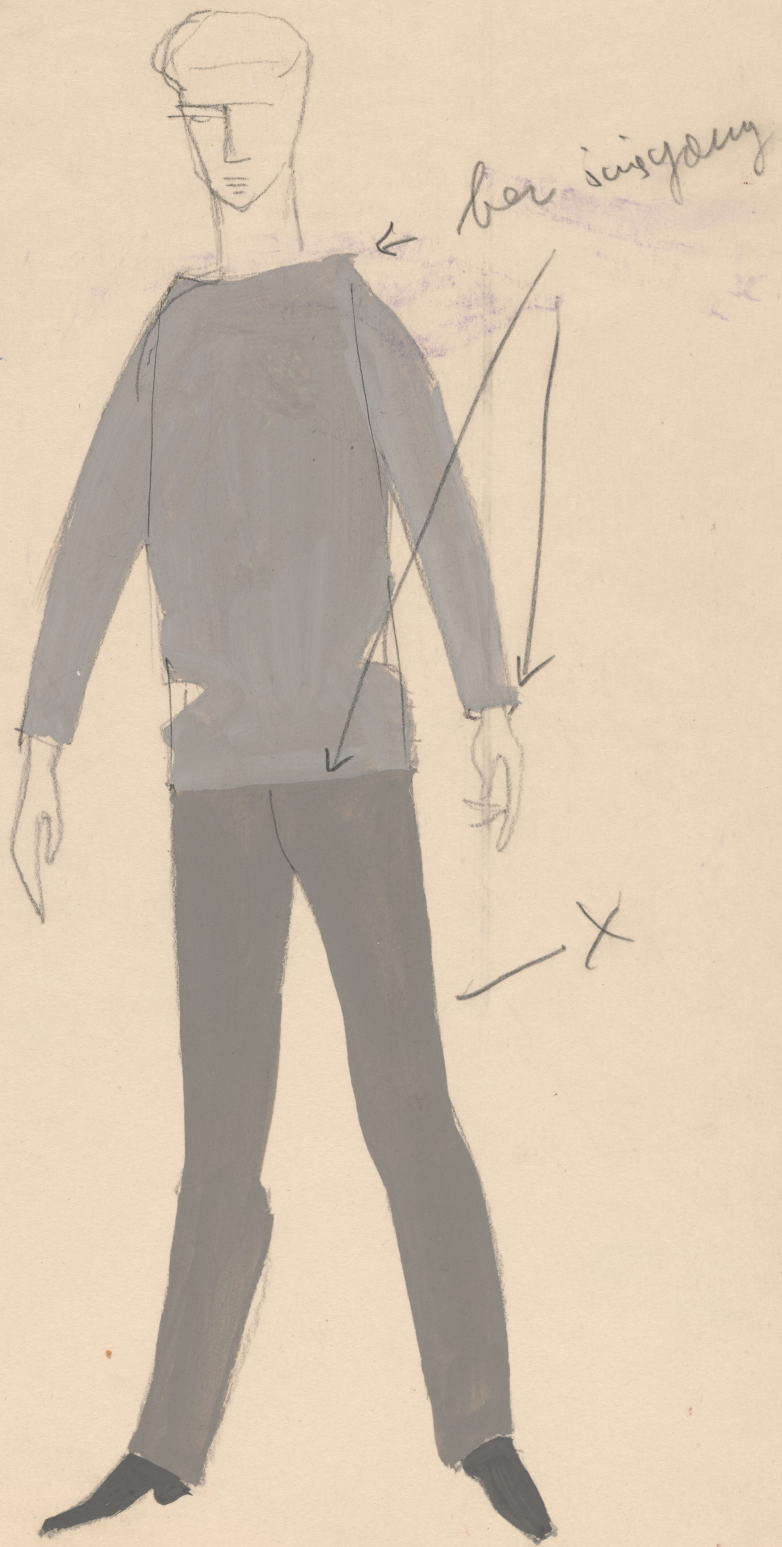

Karta obiektu

Sygnatura: TP_S_326_0001

Nazwa obiektu: Jerzy Zawieyski, "Lai znaczy jaśmin", reż. Olga Koszutska, premiera 17.02.1962

Opis: Projekt: kostium - Tan

Kategoria: projekt kostiumu

Technika: szkic na papierze

Data utworzenia: 17.02.1962

Autor: Janusz A. Krassowski

Język: polski

Wymiary: 23.52x32.69 cm

Twórca zasobu: Teatr Polski w Warszawie

Prawa autorskie: Wszystkie prawa zastrzeżone

Wymiary: 23.52 x 32.69 cm

Spektakl

Tytuł: Lai znaczy jaśmin

Autor: Jerzy Zawieyski

Reżyseria: Olga Koszutska

Scenografia: Janusz A. Krassowski

Kostiumy: Janusz A. Krassowski

Premiera: 17.02.1962

ber. isingany isimin

Tau