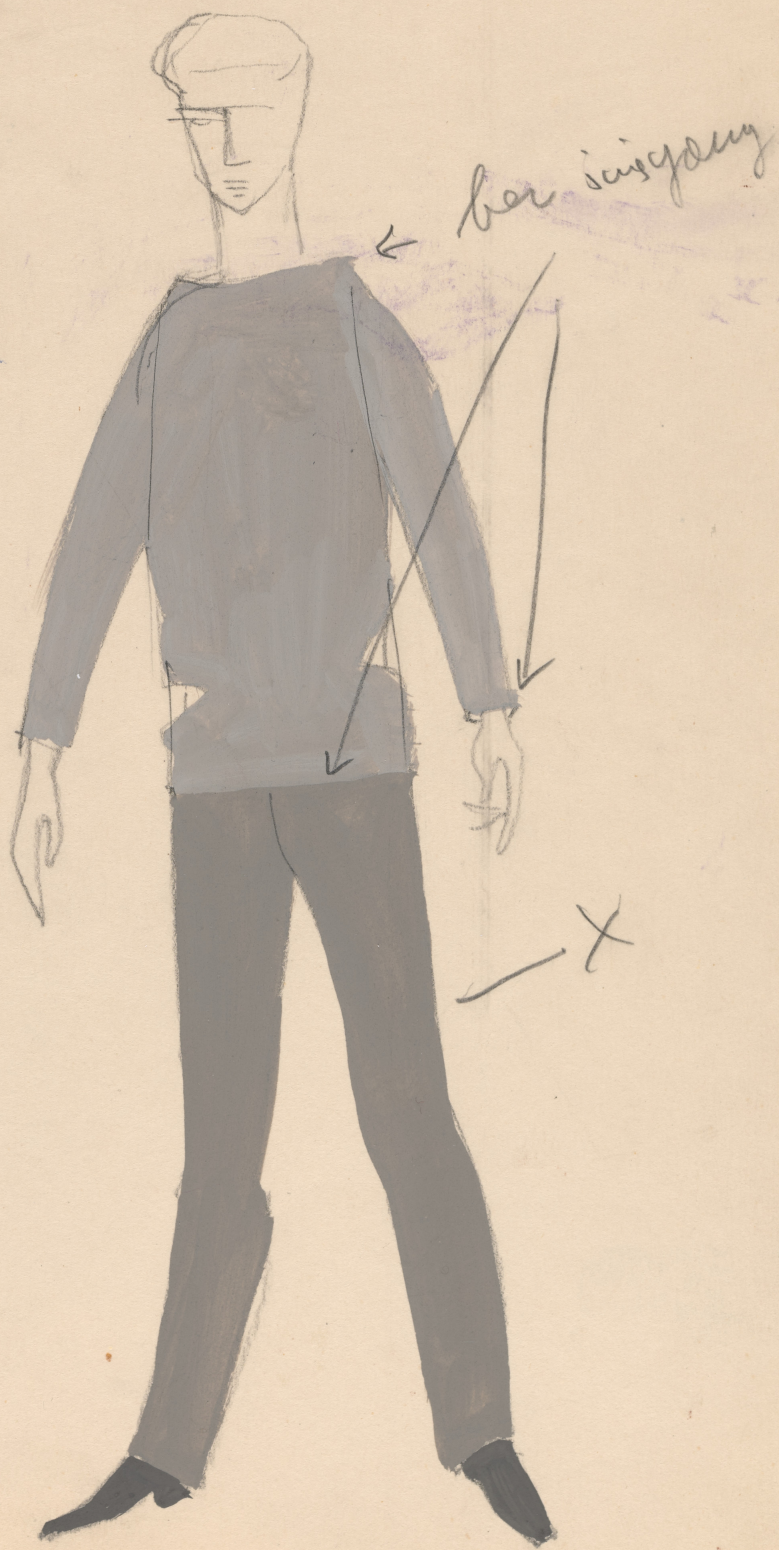

Karta obiektu

Sygnatura: TP_S_326_0001

Nazwa obiektu: Jerzy Zawieyski, "Lai znaczy jaśmin", reż. Olga Koszutska, premiera 17.02.1962

Opis: Projekt: kostium - Tan

Kategoria: projekt kostiumu

Technika: szkic na papierze

Data utworzenia: 17.02.1962

Autor: Janusz A. Krassowski

Język: polski

Wymiary: 23.52x32.69 cm

Twórca zasobu: Teatr Polski w Warszawie

Prawa autorskie: Wszystkie prawa zastrzeżone

Wymiary: 23.52 x 32.69 cm

Spektakl

Tytuł: Lai znaczy jaśmin

Autor: Jerzy Zawieyski

Reżyseria: Olga Koszutska

Scenografia: Janusz A. Krassowski

Kostiumy: Janusz A. Krassowski

Premiera: 17.02.1962

ber. isingany isimin

Tau