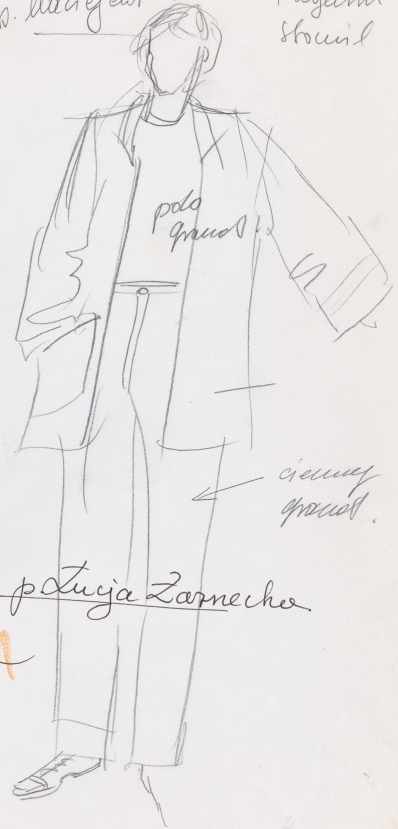

## Karta obiektu

Sygnatura: TP\_S\_328\_0005

Nazwa obiektu: Nina Andrycz, Andrzej Kondratiuk, "Lustro (Wakacje z diabłem, Lustro królowej)",  
reż. Zygadło Tomasz, premiera 21.10.2000

Opis: Projekt: kostium - Kelner. Żebraczka. Młody człowiek

## Spektakl

Tytuł: Lustro (Wakacje z diabłem, Lustro królowej)

Autor: Nina Andrycz, Andrzej Kondratiuk

Reżyseria: Tomasz Zygadło

Scenografia: Xymena Zaniewska, Mariusz Chwędczuk

Kostiumy: Xymena Zaniewska, Mariusz Chwędczuk

Premiera: 21.10.2000

frana bezmeta  
pod kolor  
magnetycznej  
ciemno niebieskiej  
w ciemnej  
krawacie

Therisa  
Maciejewski  
strong  
na czerwonej  
podstawie.

8) Jan Tesař.

b. Maciejewski

Fajem  
stowid