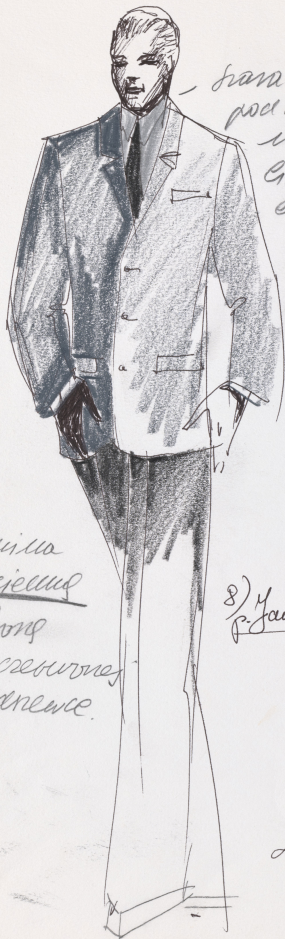

## Karta obiektu

Sygnatura: TP\_S\_328\_0005

Nazwa obiektu: Nina Andrycz, Andrzej Kondratiuk, "Lustro (Wakacje z diabłem, Lustro królowej)",  
reż. Zygadło Tomasz, premiera 21.10.2000

Opis: Projekt: kostium - Kelner. Żebraczka. Młody człowiek

Kategoria: projekt kostiumu

Technika: szkic na papierze

Data utworzenia: 21.10.2000

Autor: Xymena Zaniewska, Mariusz Chwędczuk

Język: polski

Wymiary: 42.56x30.8 cm

Twórca zasobu: Teatr Polski w Warszawie

Prawa autorskie: Wszystkie prawa zastrzeżone

## Spektakl

Tytuł: Lustro (Wakacje z diabłem, Lustro królowej)

Autor: Nina Andrycz, Andrzej Kondratiuk

Reżyseria: Tomasz Zygadło

Scenografia: Xymena Zaniewska, Mariusz Chwędczuk

Kostiumy: Xymena Zaniewska, Mariusz Chwędczuk

Premiera: 21.10.2000

frana bezmeta  
pod kolor  
magnetycznej  
ciemno niebieskiej  
w ciemnej  
krawacie

Therisa  
Maciejewski  
strong  
na czerwonej  
podstawie.

8) Jan Tesař.

b. Maciejewski

Fajem  
stowid