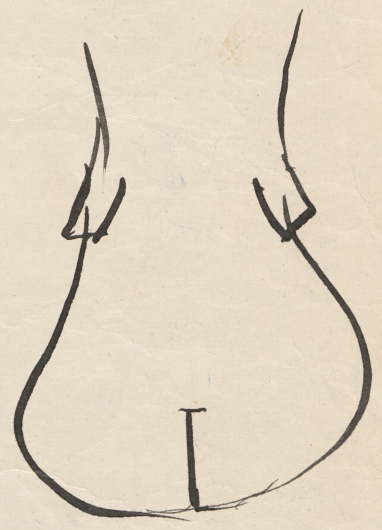

1 Edwin

2 Radca

1

2

19 AV 61