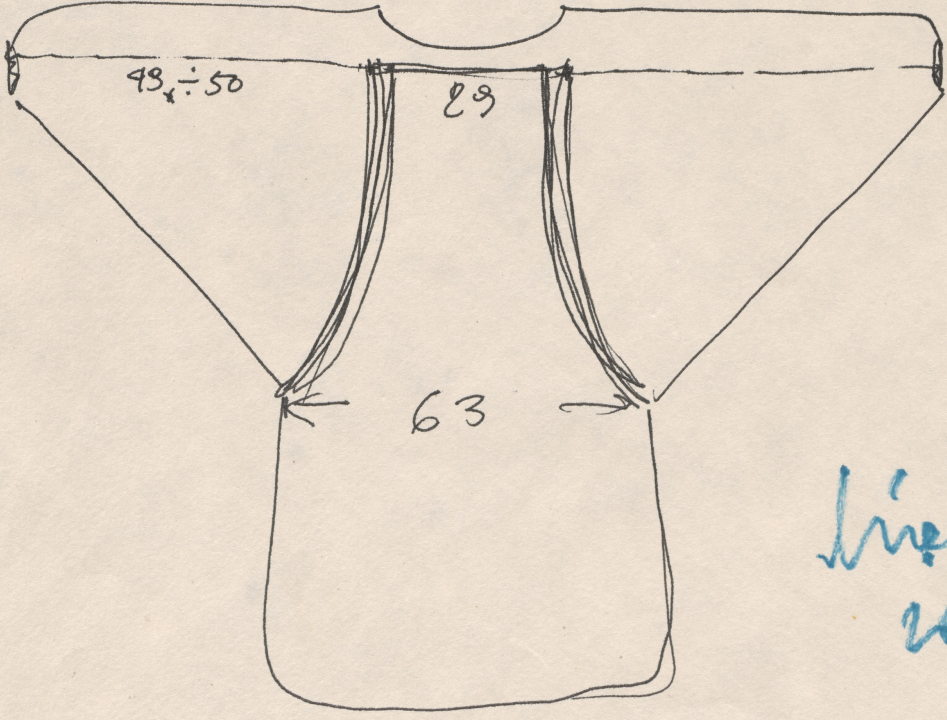

1

p. g. Bortschilde

~~Frederick~~
~~Frederick~~

linda
vonder