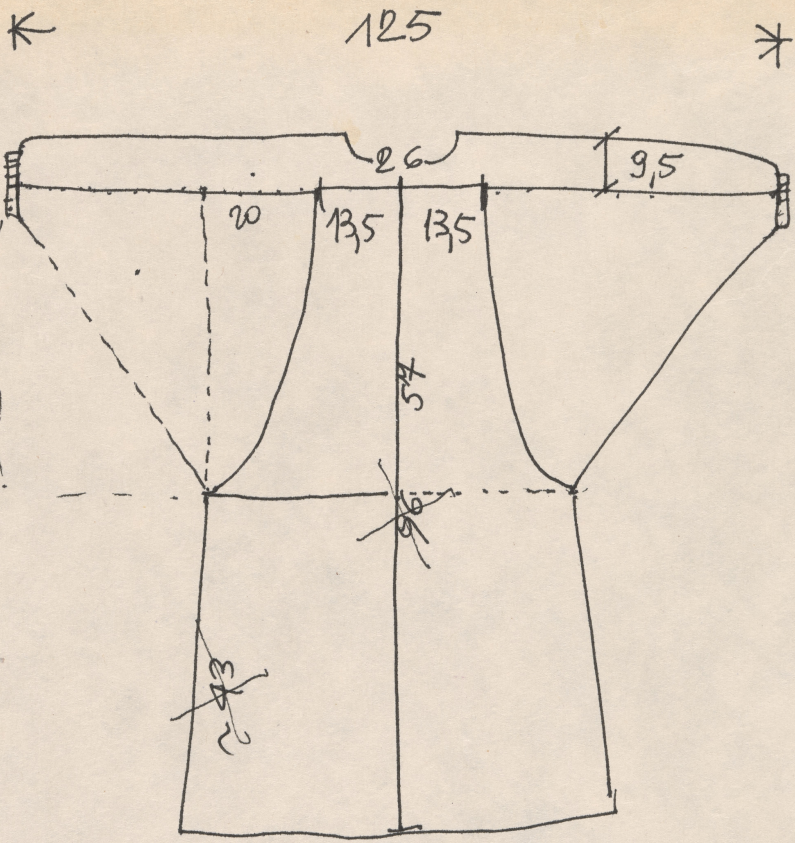

1

p. g. Bortschilde

~~Frederick~~
~~Frederick~~

linda
vonder