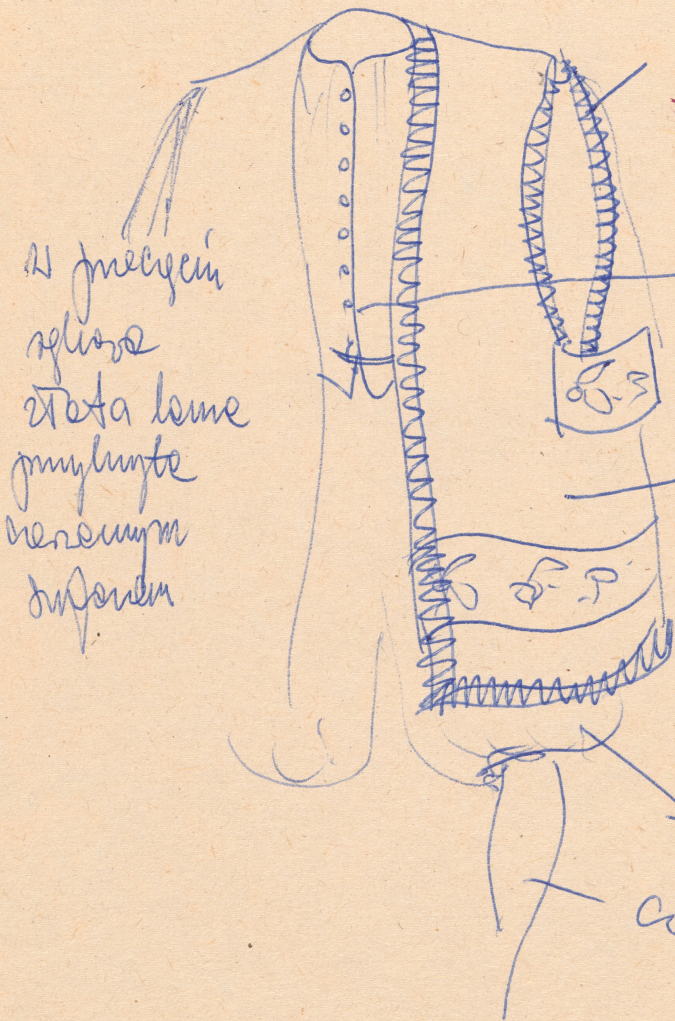

~~p. K. Schmidt~~
Komarov

8a

p. Schmidt
9

W precyzi
złote
złota kame
pomylnie
kierownik
dofinans

złote kamienie
na bokko pozumienie

złote & posła
betulka

czerny & korotko

spodnie
czarna szare
czarna pociąg

+ złot