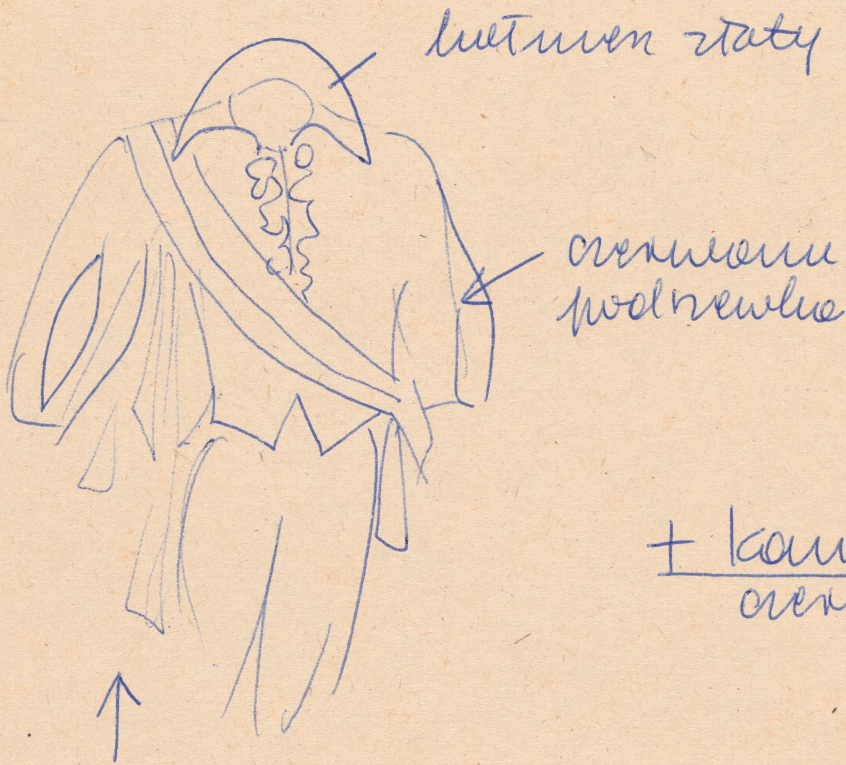

p. Brazzilju

Karnawalt

2a

+ karnenne
orenwennu.

orenwennu sponofaty urnyce.