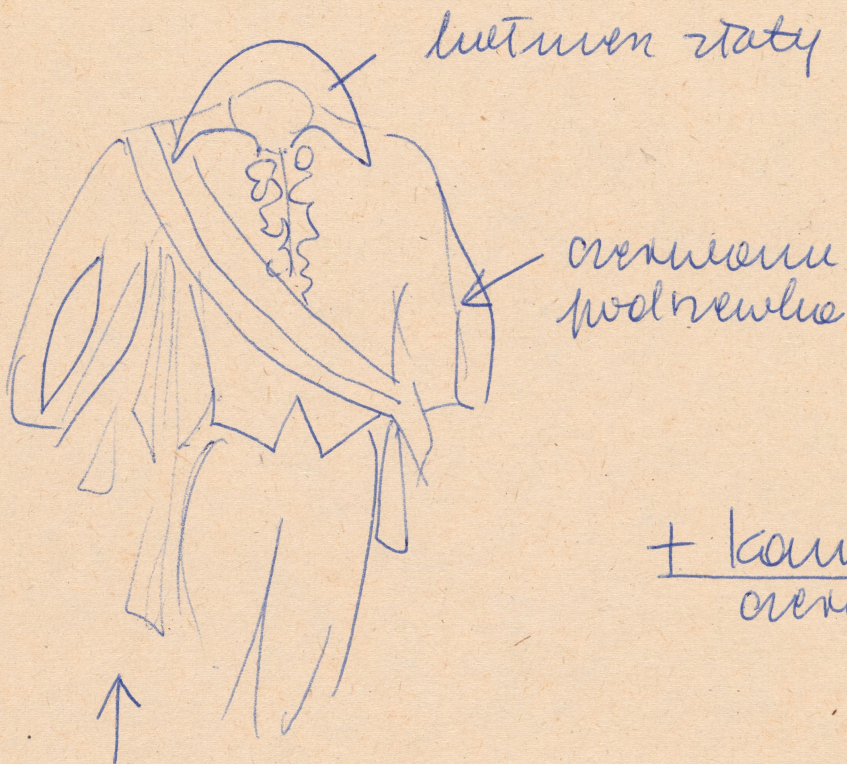

p. Brazinlu

Karnawalt (2a)

+ karnwene
orenwene.

orenwene sponqaty wryce.