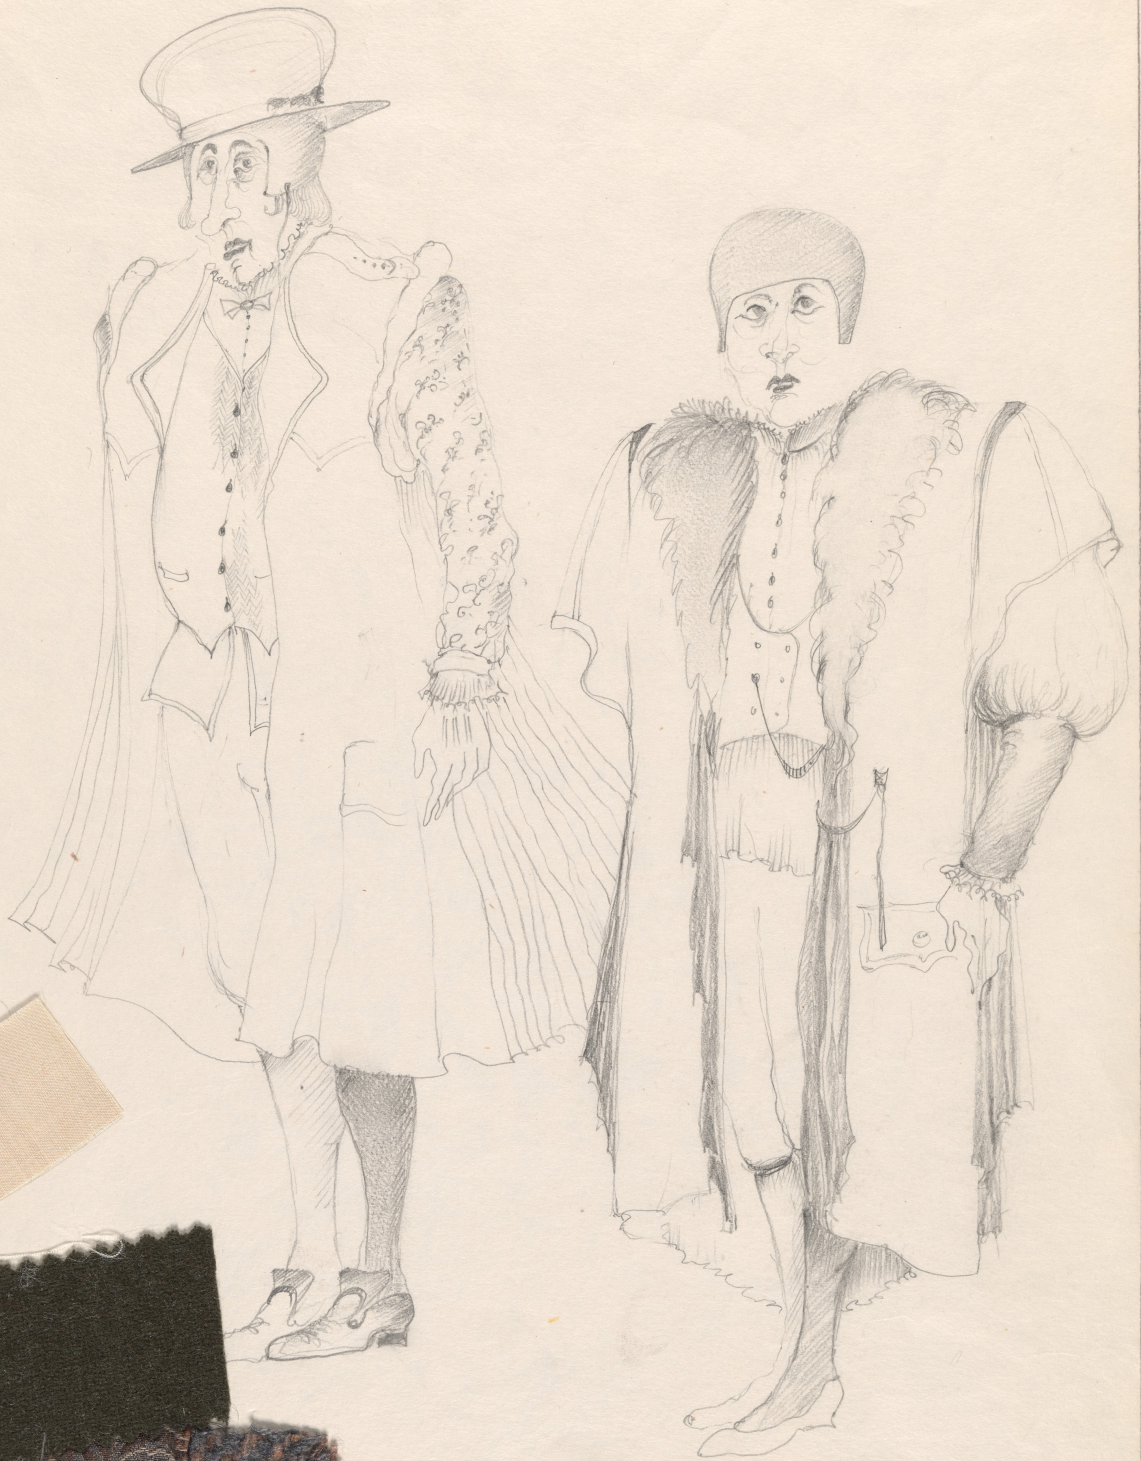

14

Panowie & Giechy
STATYSCI

11.04.88
J. D.