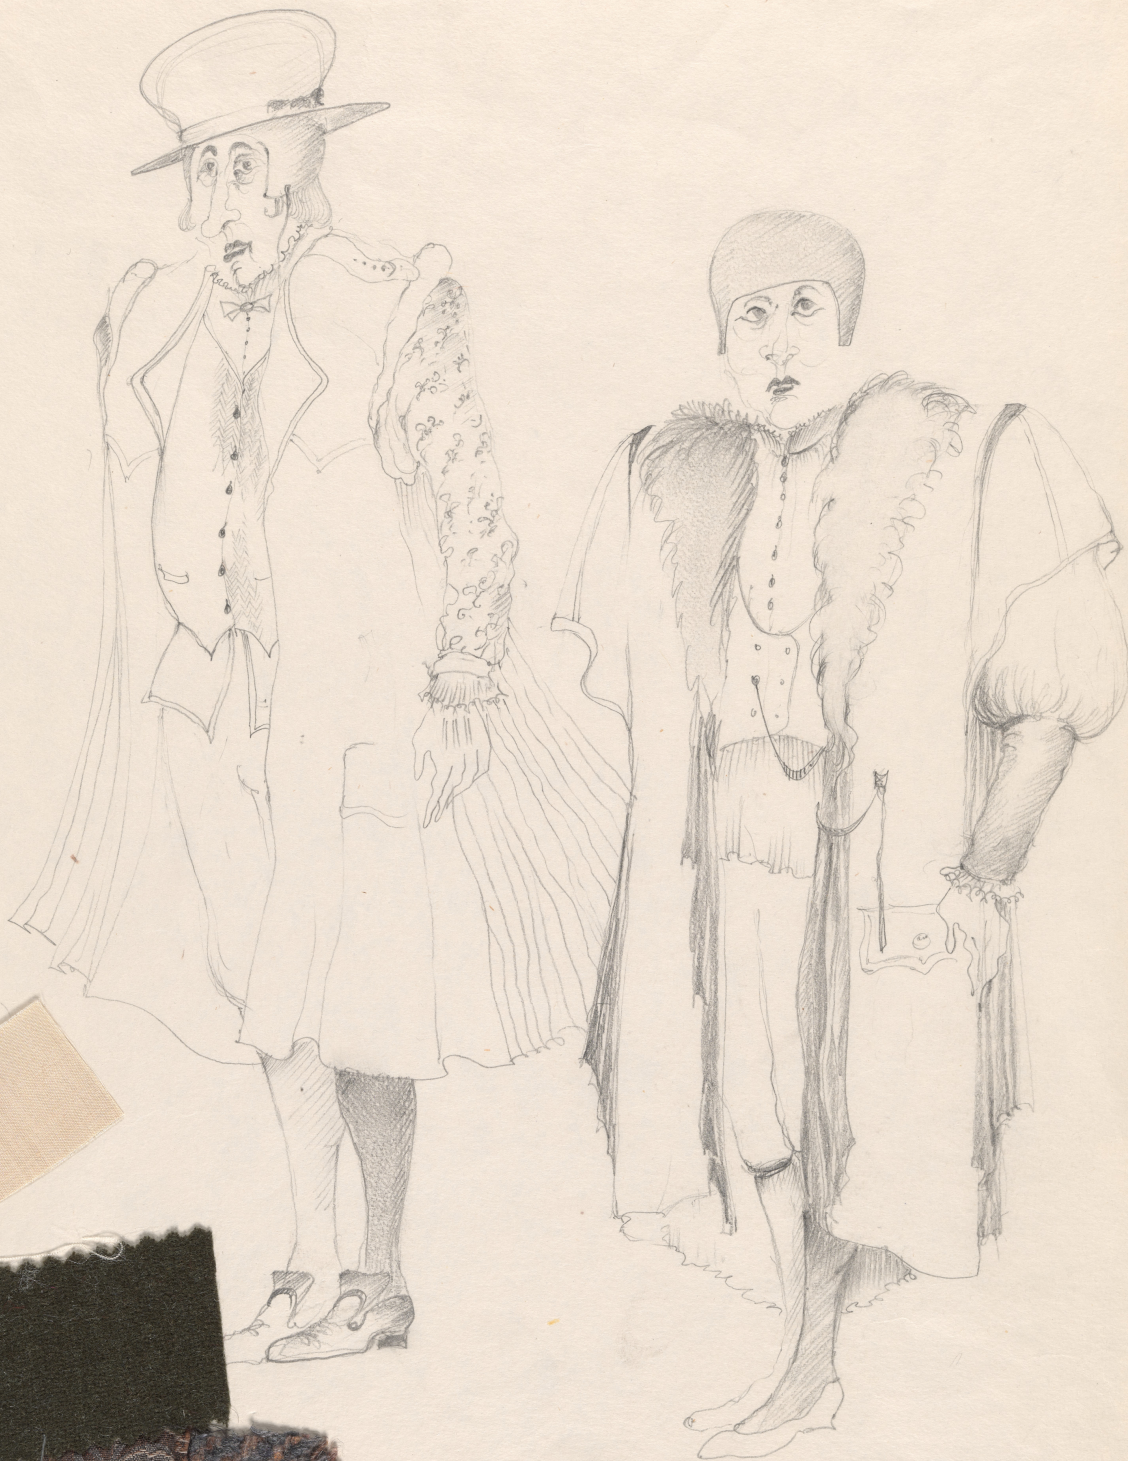

14

Panowie & Giechy
STATYSCI

11.04.88
J. D.