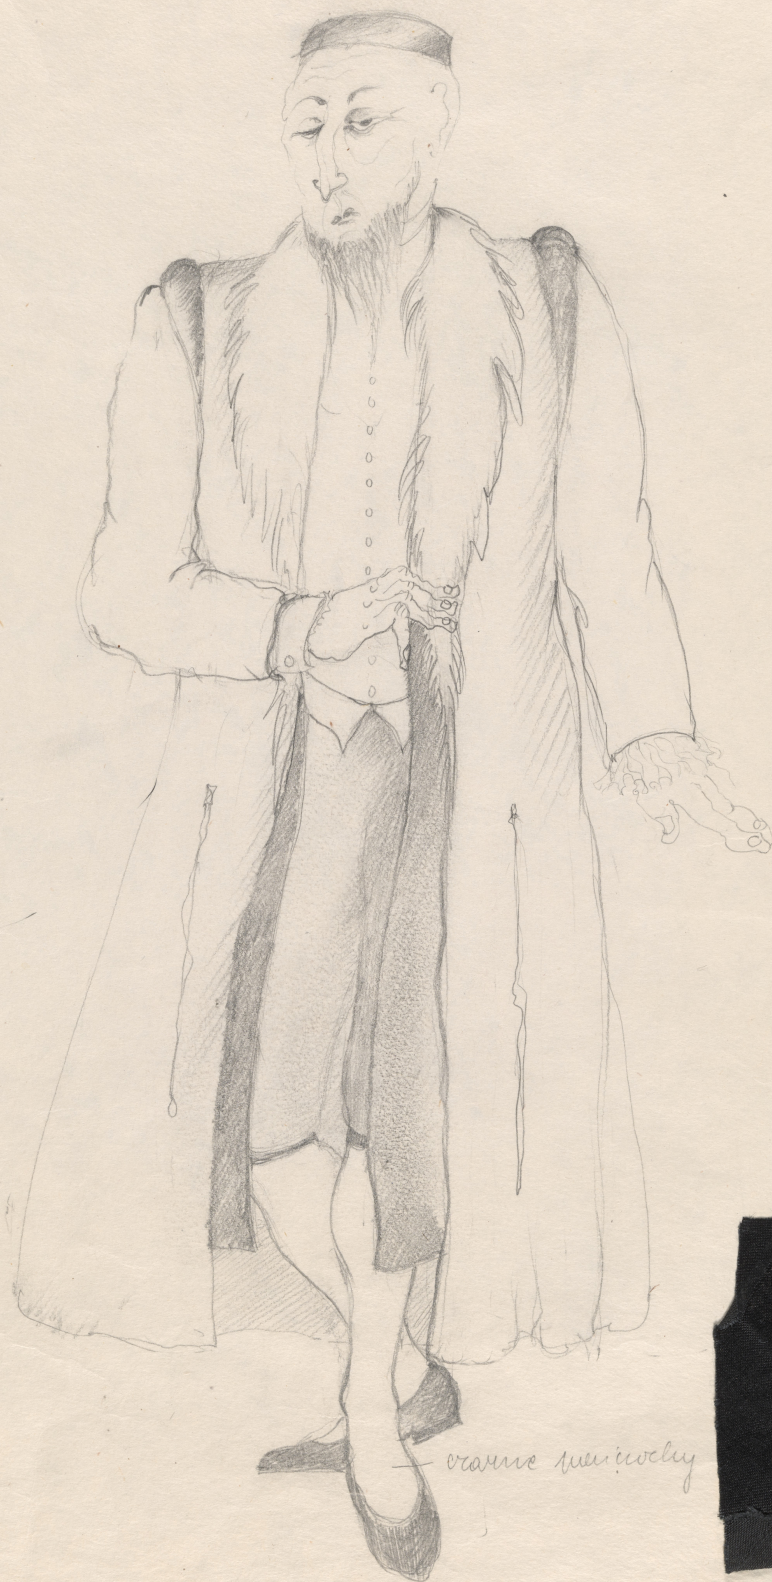

Karta obiektu

Sygnatura: TP_S_334_0058

Nazwa obiektu: William Shakespeare, "Najwyborniejsza opowieść o kupcu weneckim", reż. Tadeusz Minc, premiera 01.02.1990

Opis: Projekt: kostium - Shylock

Kategoria: projekt kostiumu

Technika: szkic na papierze

Data utworzenia: 01.02.1990

Autor: Anna Sekuła

Język: polski

Wymiary: 31.65x42.79 cm

Twórca zasobu: Teatr Polski w Warszawie

Prawa autorskie: Wszystkie prawa zastrzeżone

Wymiary: 31.65 x 42.79 cm

Spektakl

Tytuł: Najwyborniejsza opowieść o kupcu weneckim

Autor: William Shakespeare

Reżyseria: Tadeusz Minc

Scenografia: Wojciech Jankowiak, Michał Jędrzejewski

Kostiumy: Anna Sekuła

Premiera: 01.02.1990

10

BOGUSŁAW SOCHINACKI

Shyloek - study: costume

p. JGOR PRZEGRODZKI

czarna surowca

11.04.88

J.R.