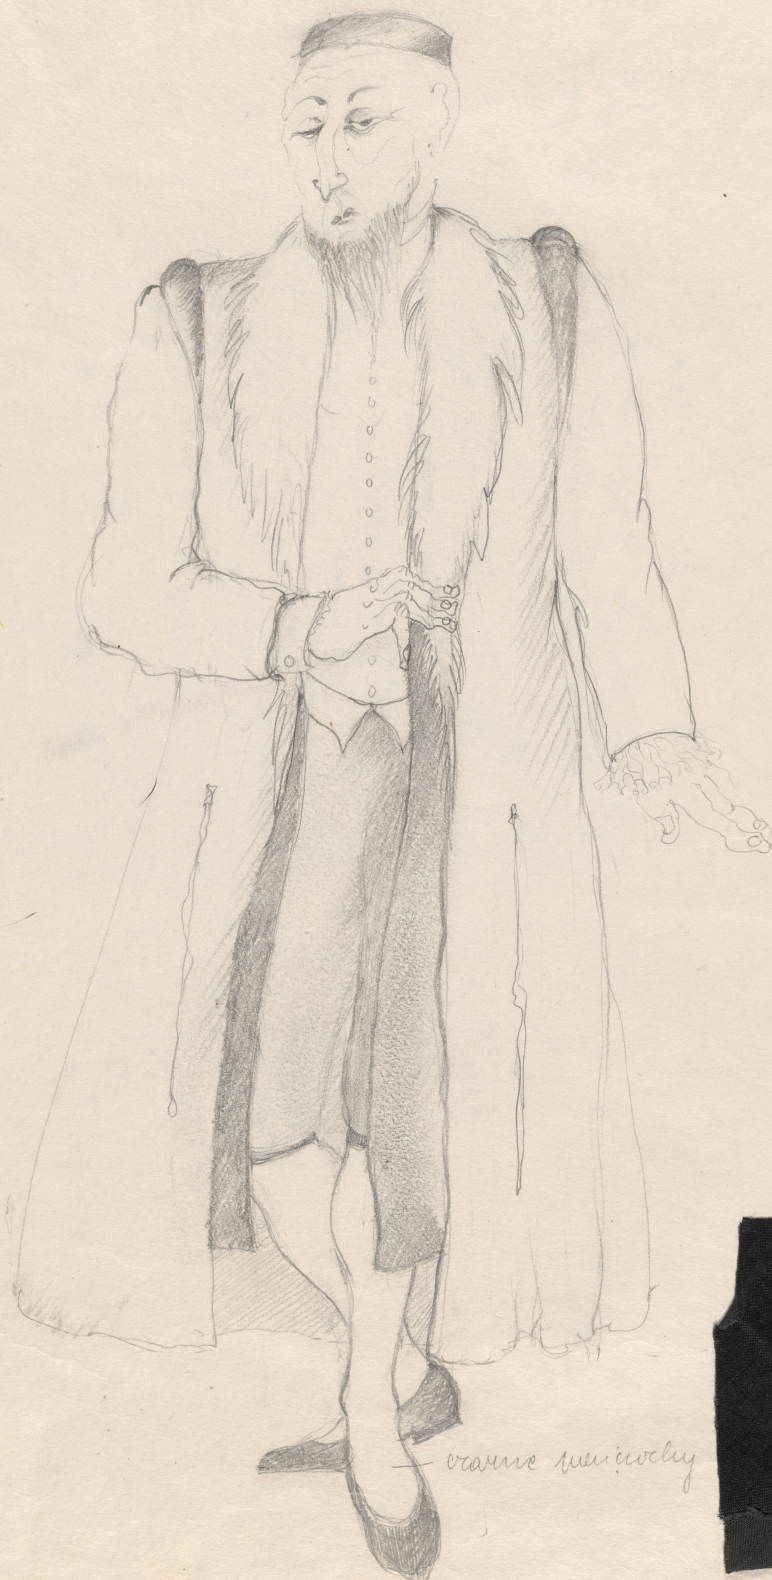

Karta obiektu

Sygnatura: TP_S_334_0058

Nazwa obiektu: William Shakespeare, "Najwyborniejsza opowieść o kupcu weneckim", reż. Tadeusz Minc, premiera 01.02.1990

Opis: Projekt: kostium - Shylock

Kategoria: projekt kostiumu

Technika: szkic na papierze

Data utworzenia: 01.02.1990

Autor: Anna Sekuła

Język: polski

Wymiary: 31.65x42.79 cm

Twórca zasobu: Teatr Polski w Warszawie

Prawa autorskie: Wszystkie prawa zastrzeżone

Wymiary: 31.65 x 42.79 cm

Spektakl

Tytuł: Najwyborniejsza opowieść o kupcu weneckim

Autor: William Shakespeare

Reżyseria: Tadeusz Minc

Scenografia: Wojciech Jankowiak, Michał Jędrzejewski

Kostiumy: Anna Sekuła

Premiera: 01.02.1990

10

BOGUSŁAW SOCHINACKI

Shyloek - study: codzienny

p. JGOR PRZEGRODZKI

— czarna surowa —

11.04 88

J.R. —