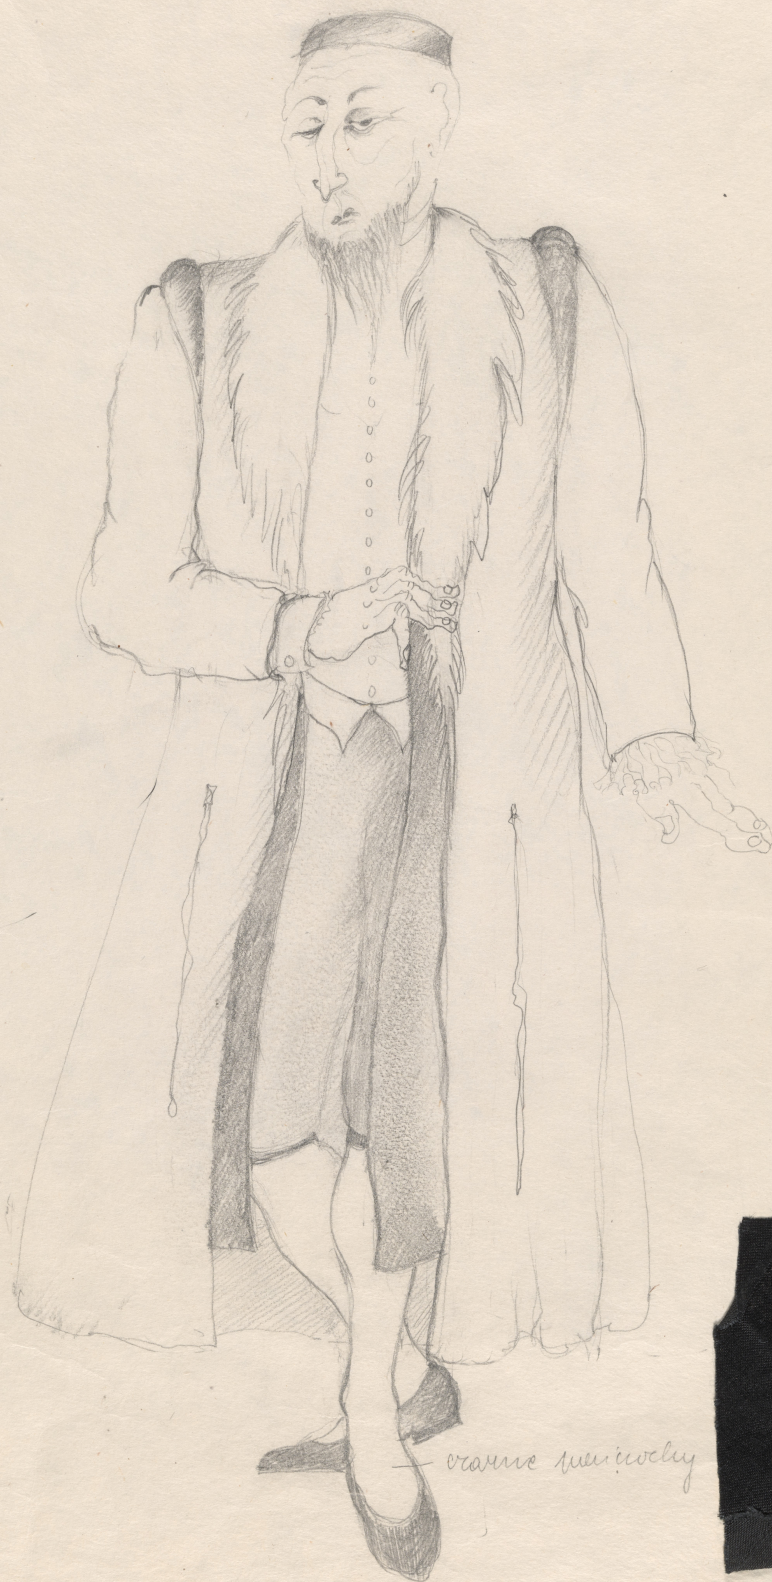

## Karta obiektu

Sygnatura: TP\_S\_334\_0058

Nazwa obiektu: William Shakespeare, "Najwyborniejsza opowieść o kupcu weneckim", reż. Tadeusz Minc, premiera 01.02.1990

Opis: Projekt: kostium - Shylock

Kategoria: projekt kostiumu

Technika: szkic na papierze

Data utworzenia: 01.02.1990

Autor: Anna Sekuła

Język: polski

Wymiary: 31.65x42.79 cm

Twórca zasobu: Teatr Polski w Warszawie

Prawa autorskie: Wszystkie prawa zastrzeżone

Wymiary: 31.65 x 42.79 cm

## Spektakl

Tytuł: Najwyborniejsza opowieść o kupcu weneckim

Autor: William Shakespeare

Reżyseria: Tadeusz Minc

Scenografia: Wojciech Jankowiak, Michał Jędrzejewski

Kostiumy: Anna Sekuła

Premiera: 01.02.1990

10

BOGUSŁAW SOCHINACKI

Shyloek - study' cachienny

p. JGOR PRZEGRODZKI

— czarne puławy

11.04 88

J.R. —