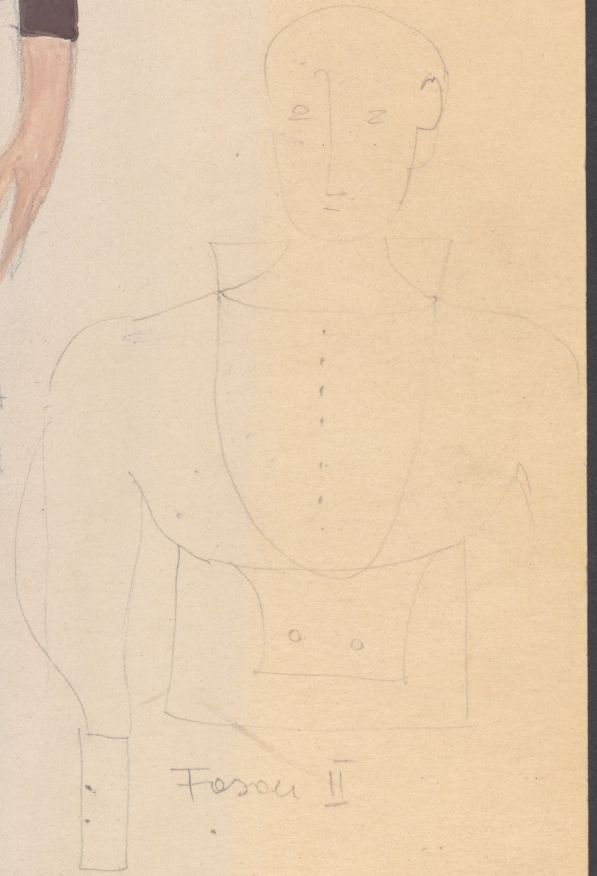

GIBERMEK -
T. GRADERT

tylko

long blue
teop sameo
crume

BATANEK

swora rams

WETNA

Fosca II