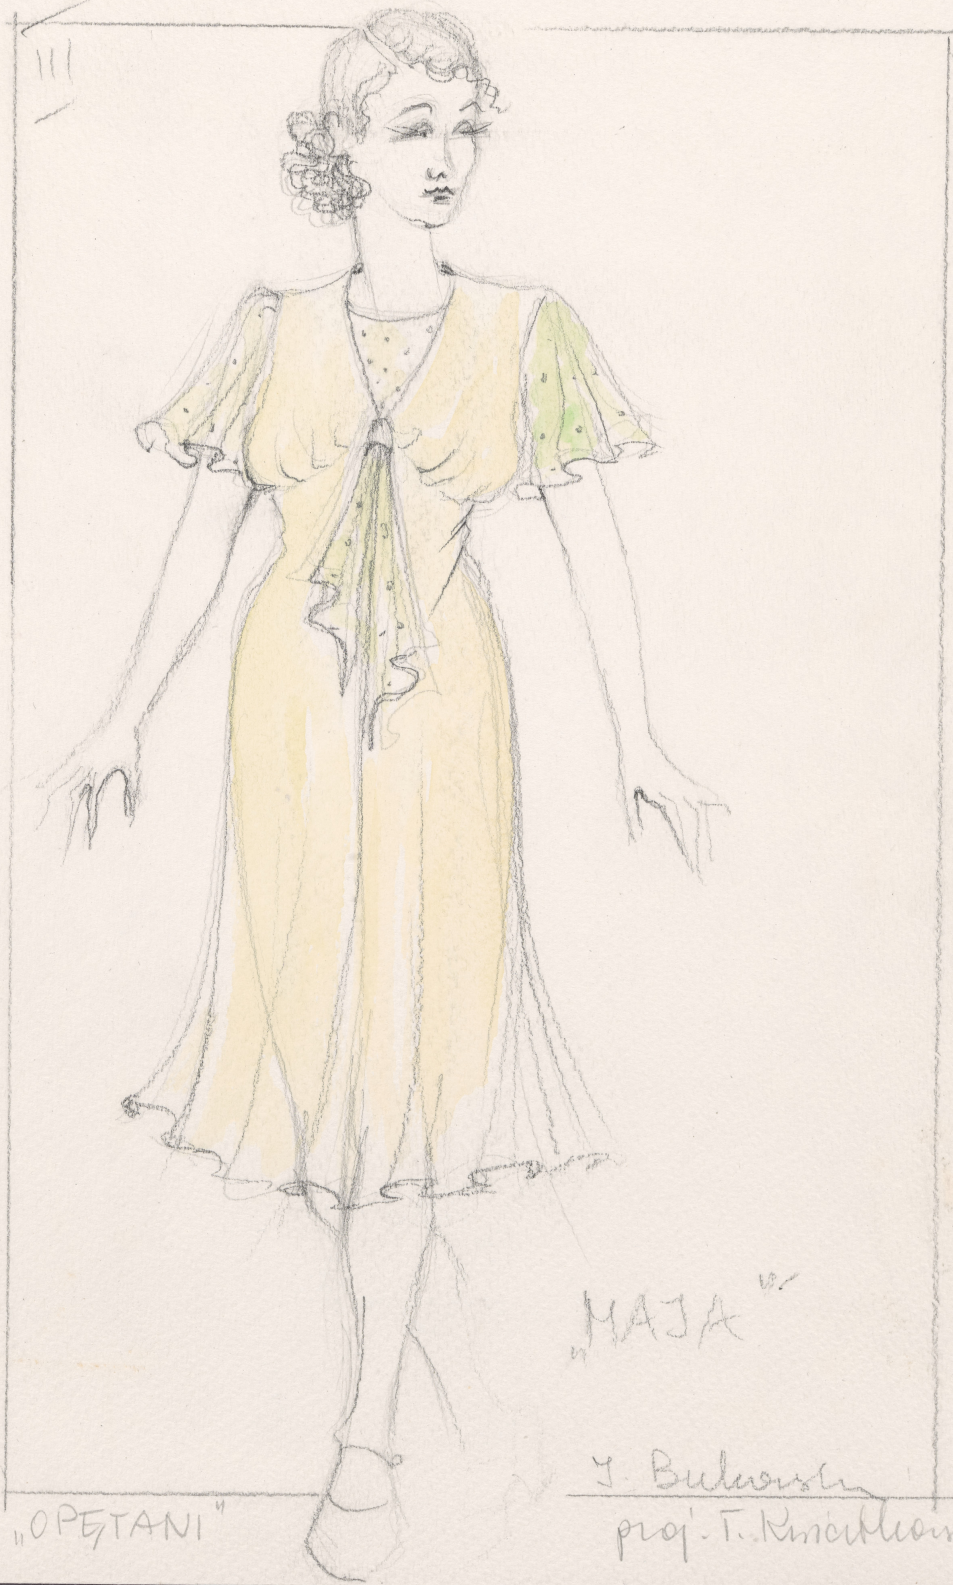

## Karta obiektu

Sygnatura: TP\_S\_338\_0024

Nazwa obiektu: Witold Gombrowicz, "Opętani", reż. Andrzej Pawłowski, premiera 00.00.0000

Opis: Projekt: kostium - Maja

Kategoria: projekt kostiumu

Technika: szkic na papierze

Data utworzenia: 00.00.0000

Autor: Tatiana Kwiatkowska

Język: polski

Wymiary: 26.36x36.84 cm

Twórca zasobu: Teatr Polski w Warszawie

Prawa autorskie: Wszystkie prawa zastrzeżone

Wymiary: 26.36 x 36.84 cm

## Spektakl

Tytuł: Opętani

Autor: Witold Gombrowicz

Reżyseria: Andrzej Pawłowski

Scenografia: Ewa Przybył, Andrzej Przybył

Kostiumy: Ewa Przybył, Andrzej Przybył

Premiera: 00.00.0000

"ОРЕТАНИ"