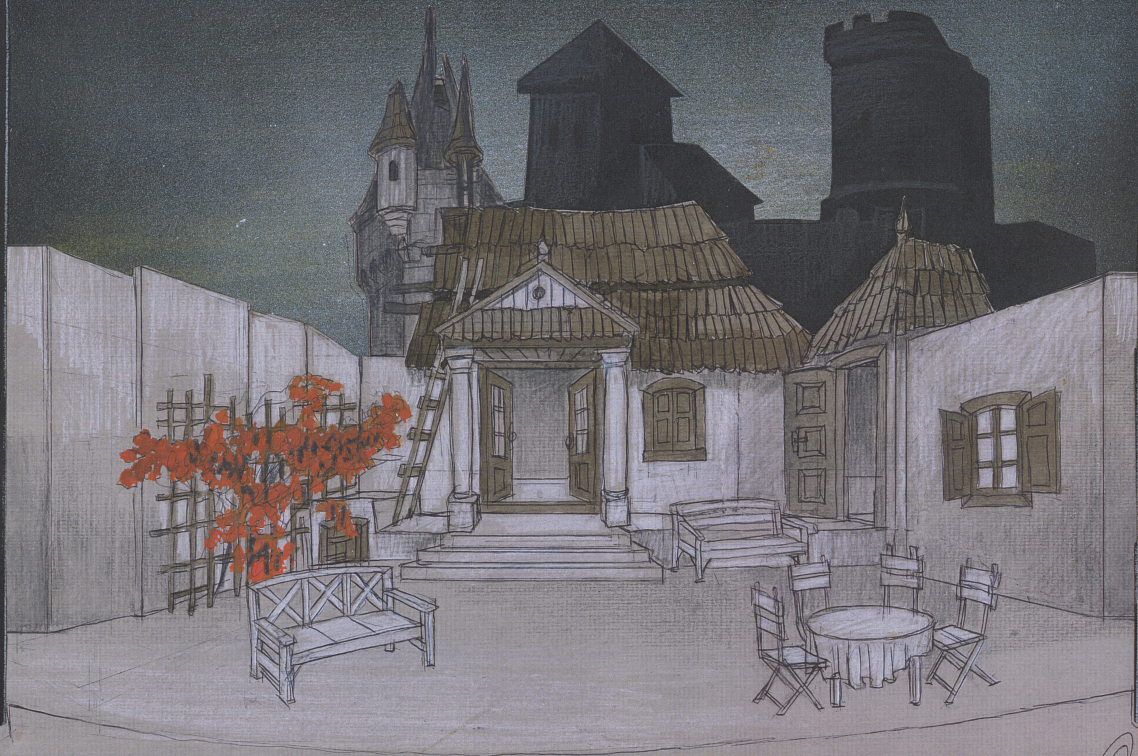

Karta obiektu

Sygnatura: TP_S_338_0035

Nazwa obiektu: Witold Gombrowicz, "Opętani", reż. Andrzej Pawłowski, premiera 00.00.0000

Opis: Projekt: scenografia

Kategoria: projekt dekoracji

Technika: szkic na papierze

Spektakl

Tytuł: Opętani

Autor: Witold Gombrowicz

Reżyseria: Andrzej Pawłowski

Scenografia: Ewa Przybył, Andrzej Przybył

Kostiumy: Ewa Przybył, Andrzej Przybył

Premiera: 00.00.0000

TEATR POLSKI W MARSZAWIE
"W. GOMBROWICZ I OPETAŃ" w reż. ANDRZEJA WARCHAŁOWIEGO SCENOGRAFIA EWA I ANIODEJ PRZYBYŁCZAK
DEKORACJA - PENSJONAT *AM* 05.05.18