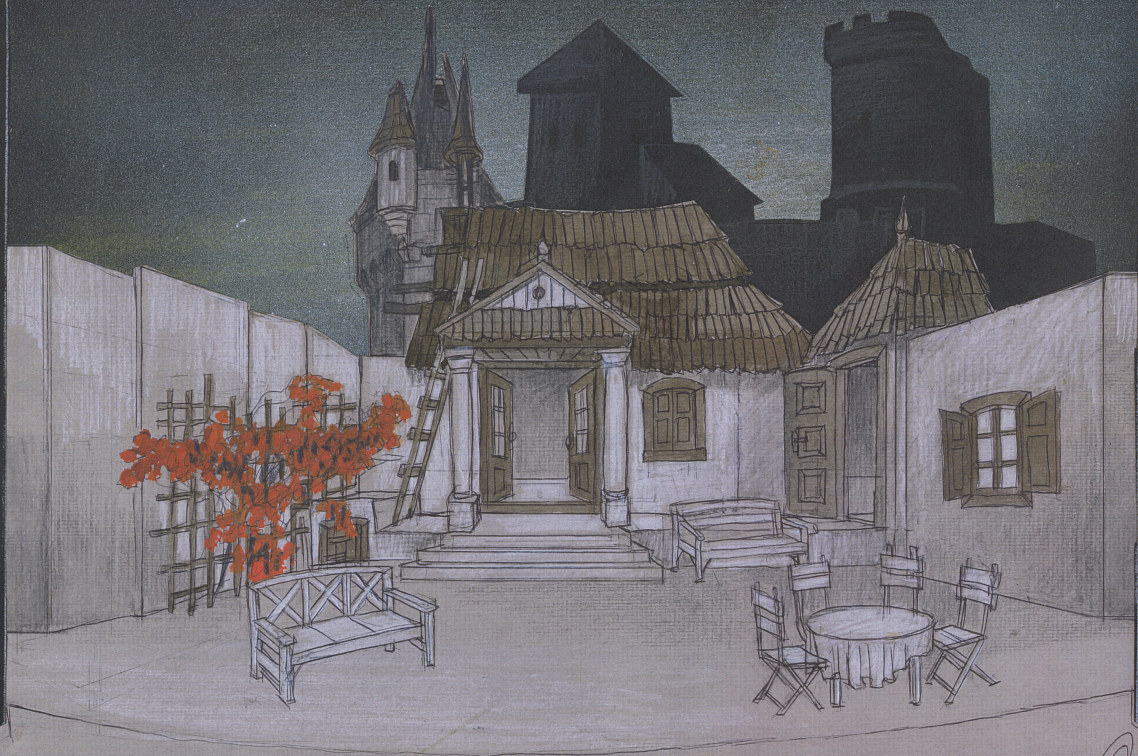

## Karta obiektu

Sygnatura: TP\_S\_338\_0035

Nazwa obiektu: Witold Gombrowicz, "Opętani", reż. Andrzej Pawłowski, premiera 00.00.0000

Opis: Projekt: scenografia

Kategoria: projekt dekoracji

Technika: szkic na papierze

## Spektakl

Tytuł: Opętani

Autor: Witold Gombrowicz

Reżyseria: Andrzej Pawłowski

Scenografia: Ewa Przybył, Andrzej Przybył

Kostiumy: Ewa Przybył, Andrzej Przybył

Premiera: 00.00.0000

TEATR POLSKI W MARSZAWIE  
"W. GOMBROWICZ I OPETAŃ" w reż. ANDRZEJA WARCHAŁOWIEGO SCENOGRAFIA EWA I ANIODEJ PRZYBYŁCZAK  
DEKORACJA - PENSJONAT *AM*  
25.05.18