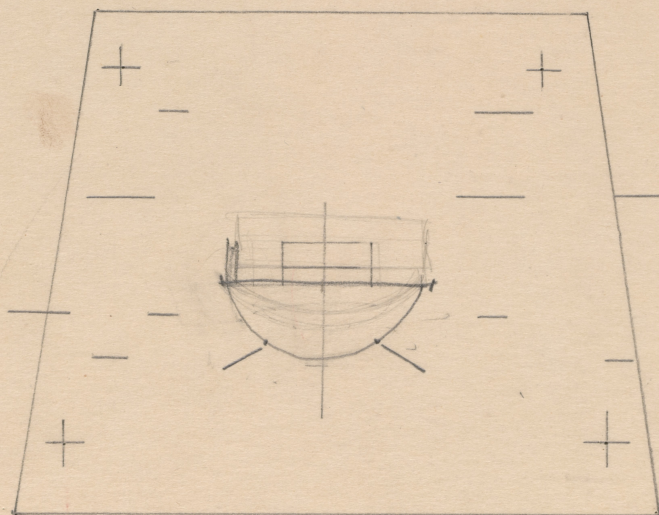

Technika: szkic na papierze

Data utworzenia: 04.11.1958

Autor: Lech Zahorski

Język: polski

Wymiary: 23.45x32.92 cm

Twórca zasobu: Teatr Polski w Warszawie

Prawa autorskie: Wszystkie prawa zastrzeżone

Wymiary: 23.45 x 32.92 cm

## Spektakl

Tytuł: Porfirion osiełek

Autor: Konstanty Ildefons Gałczyński

Reżyseria: Jan Ciecierski

Scenografia: Lech Zahorski

Kostiumy: Michelle Zahorska

Premiera: 04.11.1958

23