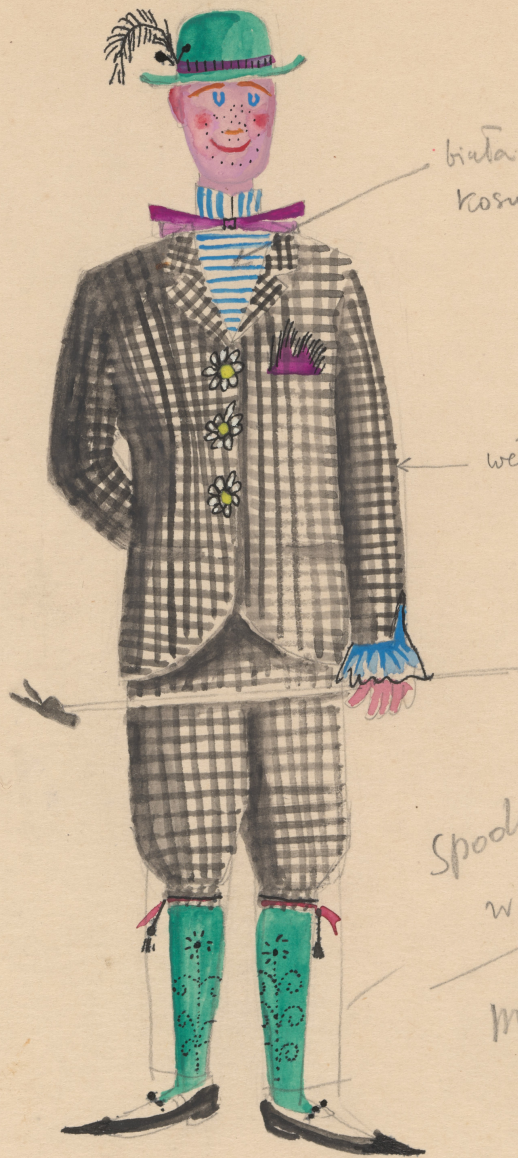

Karta obiektu

Sygnatura: TP_S_342_0011

Nazwa obiektu: Konstanty Ildefons Gałczyński, "Porfirion osiełek", reż. Jan Ciecierski, premiera 04.11.1958

Opis: Projekt: kostium - Porfirion Osiełek

Kategoria: projekt kostiumu

Technika: szkic na papierze

Data utworzenia: 04.11.1958

Autor: Michelle Zahorska

Język: polski

Wymiary: 23.45x32.92 cm

Twórca zasobu: Teatr Polski w Warszawie

Prawa autorskie: Wszystkie prawa zastrzeżone

Wymiary: 23.45 x 32.92 cm

Spektakl

Tytuł: Porfirion osiełek

Autor: Konstanty Ildefons Gałczyński

Reżyseria: Jan Ciecierski

Scenografia: Lech Zahorski

Kostiumy: Michelle Zahorska

Premiera: 04.11.1958

biuta w aplikowaniu puski
kosule i kolezony tryhot