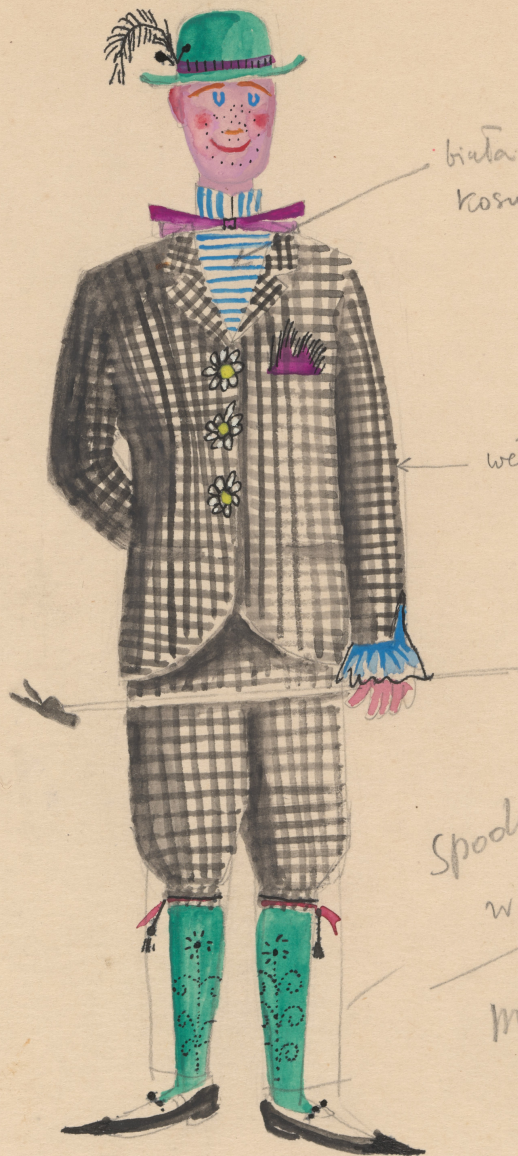

Karta obiektu

Sygnatura: TP_S_342_0011

Nazwa obiektu: Konstanty Ildefons Gałczyński, "Porfirion osiełek", reż. Jan Ciecierski, premiera 04.11.1958

Opis: Projekt: kostium - Porfirion Osiełek

Kategoria: projekt kostiumu

Technika: szkic na papierze

Data utworzenia: 04.11.1958

Autor: Michelle Zahorska

Język: polski

Wymiary: 23.45x32.92 cm

Twórca zasobu: Teatr Polski w Warszawie

Prawa autorskie: Wszystkie prawa zastrzeżone

Wymiary: 23.45 x 32.92 cm

Spektakl

Tytuł: Porfirion osiełek

Autor: Konstanty Ildefons Gałczyński

Reżyseria: Jan Ciecierski

Scenografia: Lech Zahorski

Kostiumy: Michelle Zahorska

Premiera: 04.11.1958

biuta w aplikowaniu puski
kosule i kolezony tryhot

wetne aplikowania

Spodnie otuque
w wie

Materiał do
wysukania.

Osiatek

Gajda

①