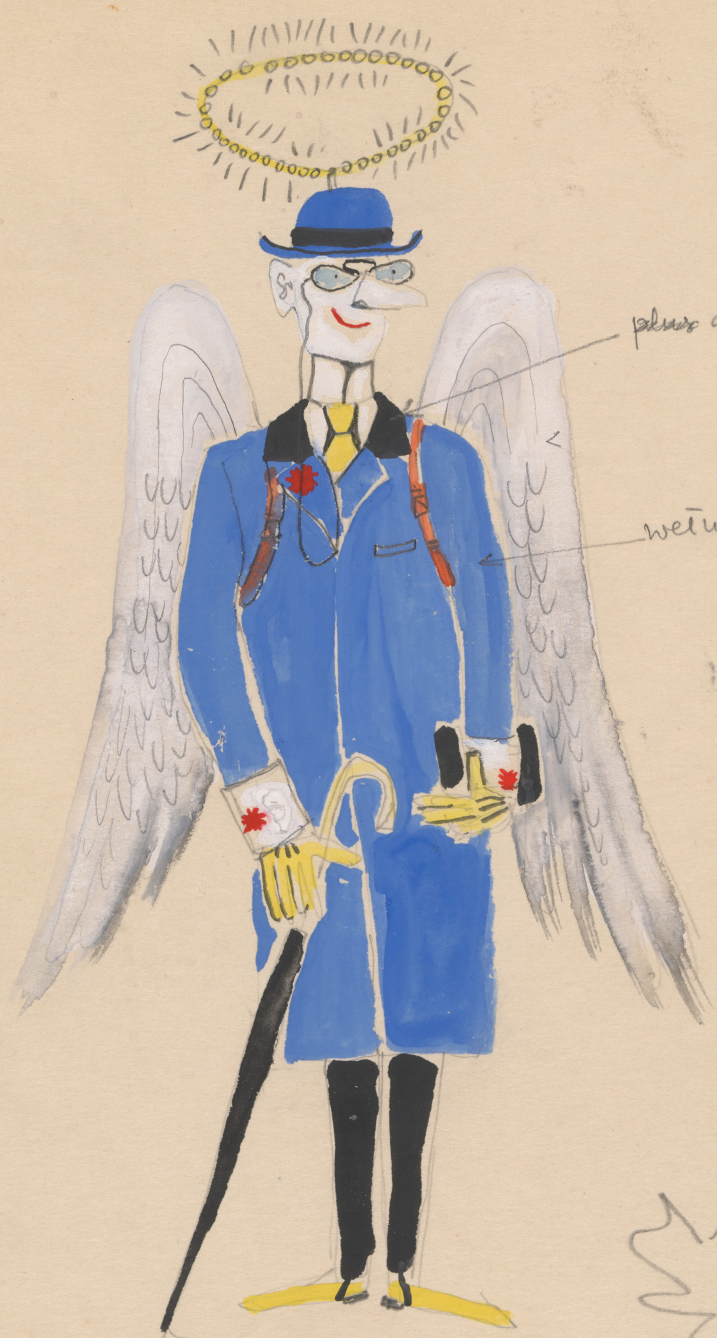

Karta obiektu

Sygnatura: TP_S_342_0017

Nazwa obiektu: Konstanty Ildefons Gałczyński, "Porfirion osiełek", reż. Jan Ciecierski, premiera 04.11.1958

Opis: Projekt: kostium - Dyrektor Anioł

Kategoria: projekt kostiumu

Technika: szkic na papierze

Data utworzenia: 04.11.1958

Autor: Michelle Zahorska

Język: polski

Wymiary: 23.55x33.26 cm

Twórca zasobu: Teatr Polski w Warszawie

Prawa autorskie: Wszystkie prawa zastrzeżone

Wymiary: 23.55 x 33.26 cm

Spektakl

Tytuł: Porfirion osiełek

Autor: Konstanty Ildefons Gałczyński

Reżyseria: Jan Ciecierski

Scenografia: Lech Zahorski

Kostiumy: Michelle Zahorska

Premiera: 04.11.1958

M