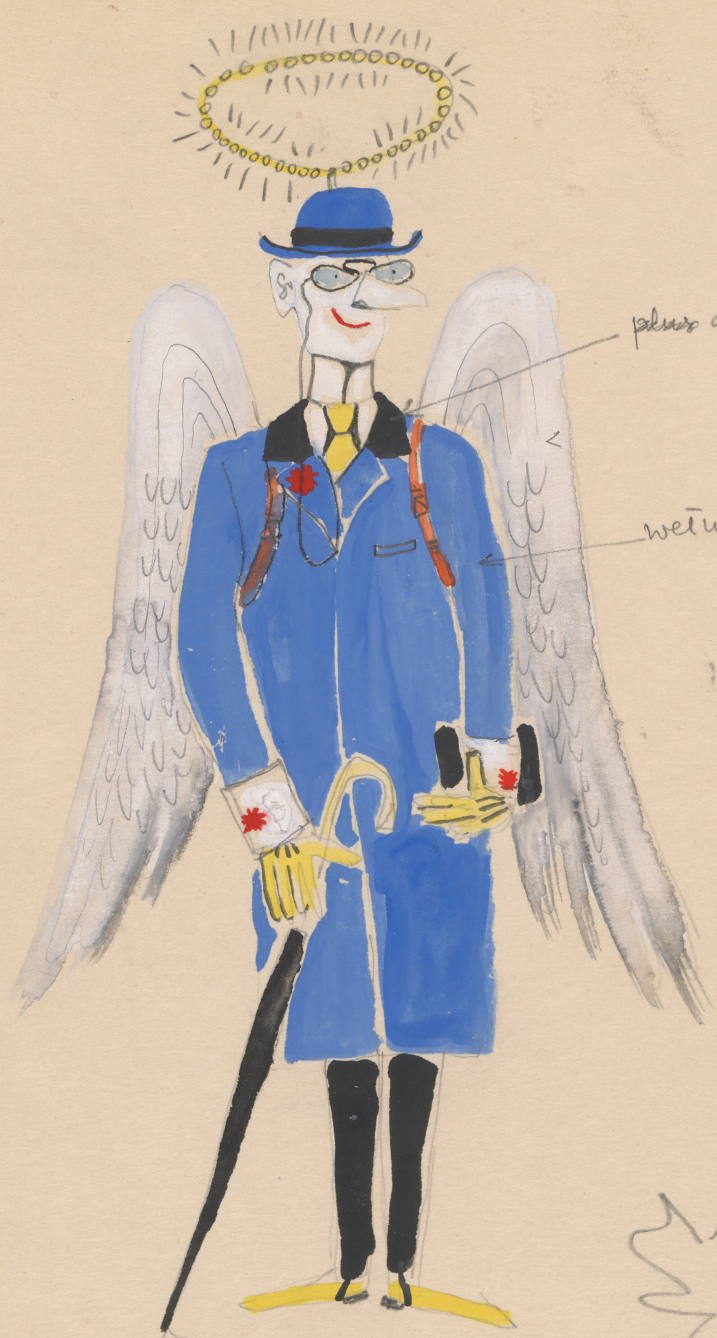

Karta obiektu

Sygnatura: TP_S_342_0017

Nazwa obiektu: Konstanty Ildefons Gałczyński, "Porfirion osiełek", reż. Jan Ciecierski, premiera 04.11.1958

Opis: Projekt: kostium - Dyrektor Anioł

Kategoria: projekt kostiumu

Technika: szkic na papierze

Data utworzenia: 04.11.1958

Autor: Michelle Zahorska

Język: polski

Wymiary: 23.55x33.26 cm

Twórca zasobu: Teatr Polski w Warszawie

Prawa autorskie: Wszystkie prawa zastrzeżone

Wymiary: 23.55 x 33.26 cm

Spektakl

Tytuł: Porfirion osiełek

Autor: Konstanty Ildefons Gałczyński

Reżyseria: Jan Ciecierski

Scenografia: Lech Zahorski

Kostiumy: Michelle Zahorska

Premiera: 04.11.1958

11