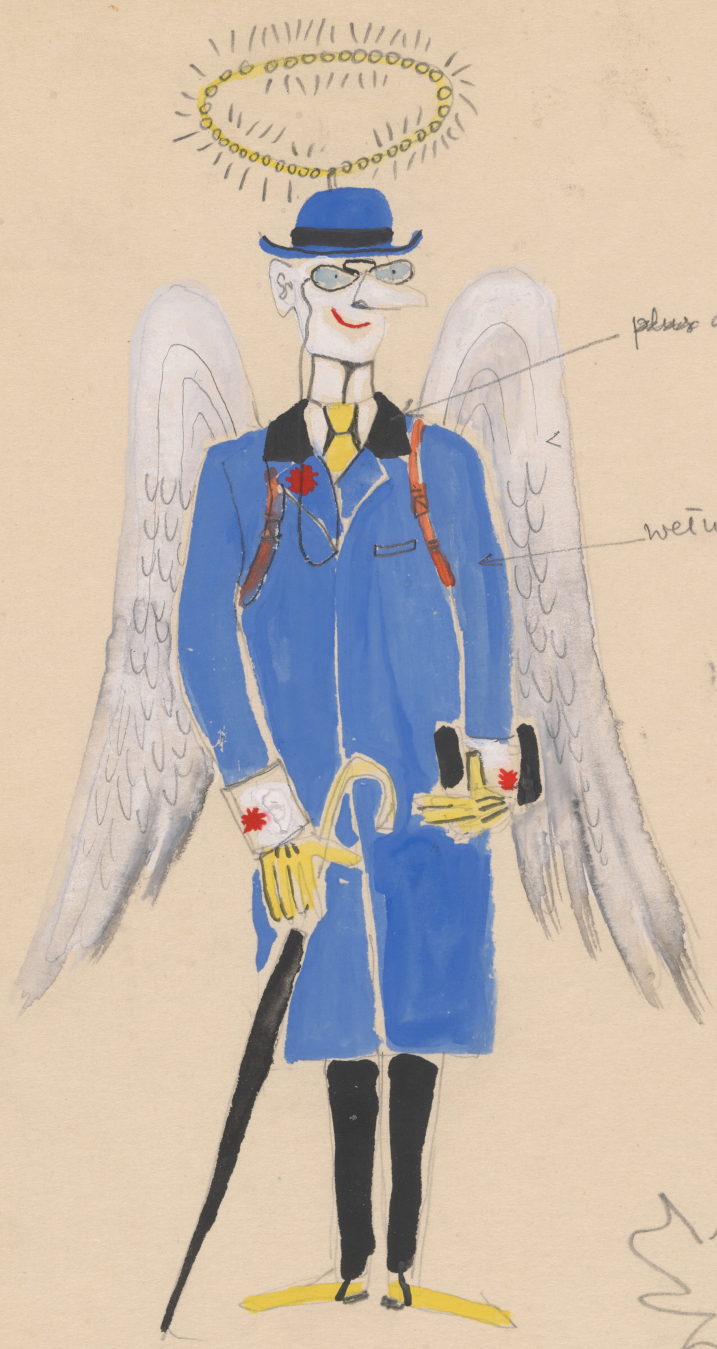

## Karta obiektu

Sygnatura: TP\_S\_342\_0017

Nazwa obiektu: Konstanty Ildefons Gałczyński, "Porfirion osiełek", reż. Jan Ciecierski, premiera 04.11.1958

Opis: Projekt: kostium - Dyrektor Anioł

Kategoria: projekt kostiumu

Technika: szkic na papierze

Data utworzenia: 04.11.1958

Autor: Michelle Zahorska

Język: polski

Wymiary: 23.55x33.26 cm

Twórca zasobu: Teatr Polski w Warszawie

Prawa autorskie: Wszystkie prawa zastrzeżone

Wymiary: 23.55 x 33.26 cm

## Spektakl

Tytuł: Porfirion osiełek

Autor: Konstanty Ildefons Gałczyński

Reżyseria: Jan Ciecierski

Scenografia: Lech Zahorski

Kostiumy: Michelle Zahorska

Premiera: 04.11.1958

11