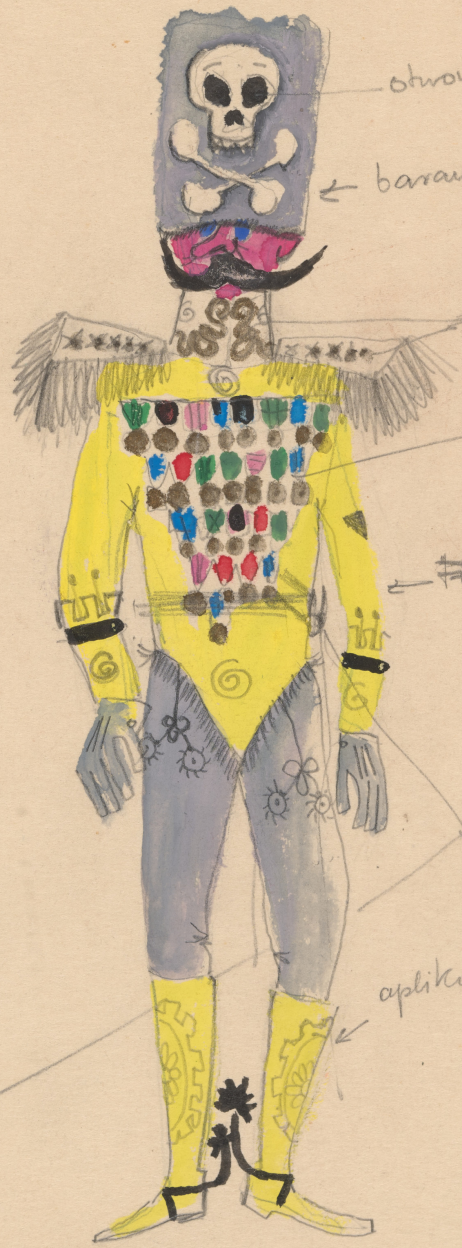

Karta obiektu

Sygnatura: TP_S_342_0019

Nazwa obiektu: Konstanty Ildefons Gałczyński, "Porfirion osiełek", reż. Jan Ciecierski, premiera 04.11.1958

Opis: Projekt: kostium - Kapitan

Kategoria: projekt kostiumu

Technika: szkic na papierze

Data utworzenia: 04.11.1958

Autor: Michelle Zahorska

Język: polski

Wymiary: 23.55x33.41 cm

Twórca zasobu: Teatr Polski w Warszawie

Prawa autorskie: Wszystkie prawa zastrzeżone

Wymiary: 23.55 x 33.41 cm

Spektakl

Tytuł: Porfirion osiełek

Autor: Konstanty Ildefons Gałczyński

Reżyseria: Jan Ciecierski

Scenografia: Lech Zahorski

Kostiumy: Michelle Zahorska

Premiera: 04.11.1958

stroj na oczy. Biały Jele

← baranek

Fila albo sukno
kapelusza

Fila -

~~tytuł~~ albo netua

szporna frykota

aplikacje ~~na~~ szare

Kobuszowski
Kichelski

Kapitan