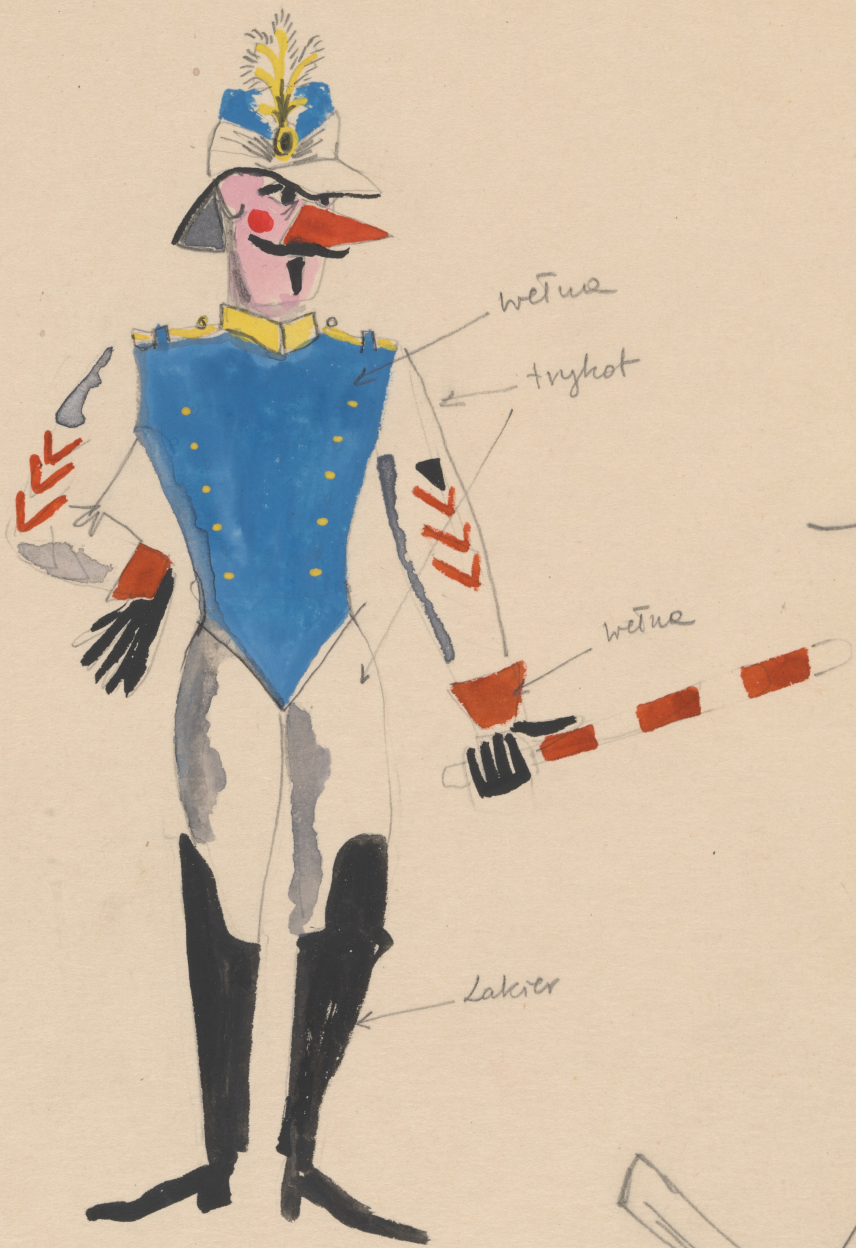

## Karta obiektu

Sygnatura: TP\_S\_342\_0024

Nazwa obiektu: Konstanty Ildefons Gałczyński, "Porfirion osiełek", reż. Jan Ciecierski, premiera 04.11.1958

Opis: Projekt: kostium - Policjant

Kategoria: projekt kostiumu

Technika: szkic na papierze

Data utworzenia: 04.11.1958

Autor: Michelle Zahorska

Język: polski

Wymiary: 23.43x32.95 cm

Twórca zasobu: Teatr Polski w Warszawie

Prawa autorskie: Wszystkie prawa zastrzeżone

Wymiary: 23.43 x 32.95 cm

## Spektakl

Tytuł: Porfirion osiełek

Autor: Konstanty Ildefons Gałczyński

Reżyseria: Jan Ciecierski

Scenografia: Lech Zahorski

Kostiumy: Michelle Zahorska

Premiera: 04.11.1958

Jablowski