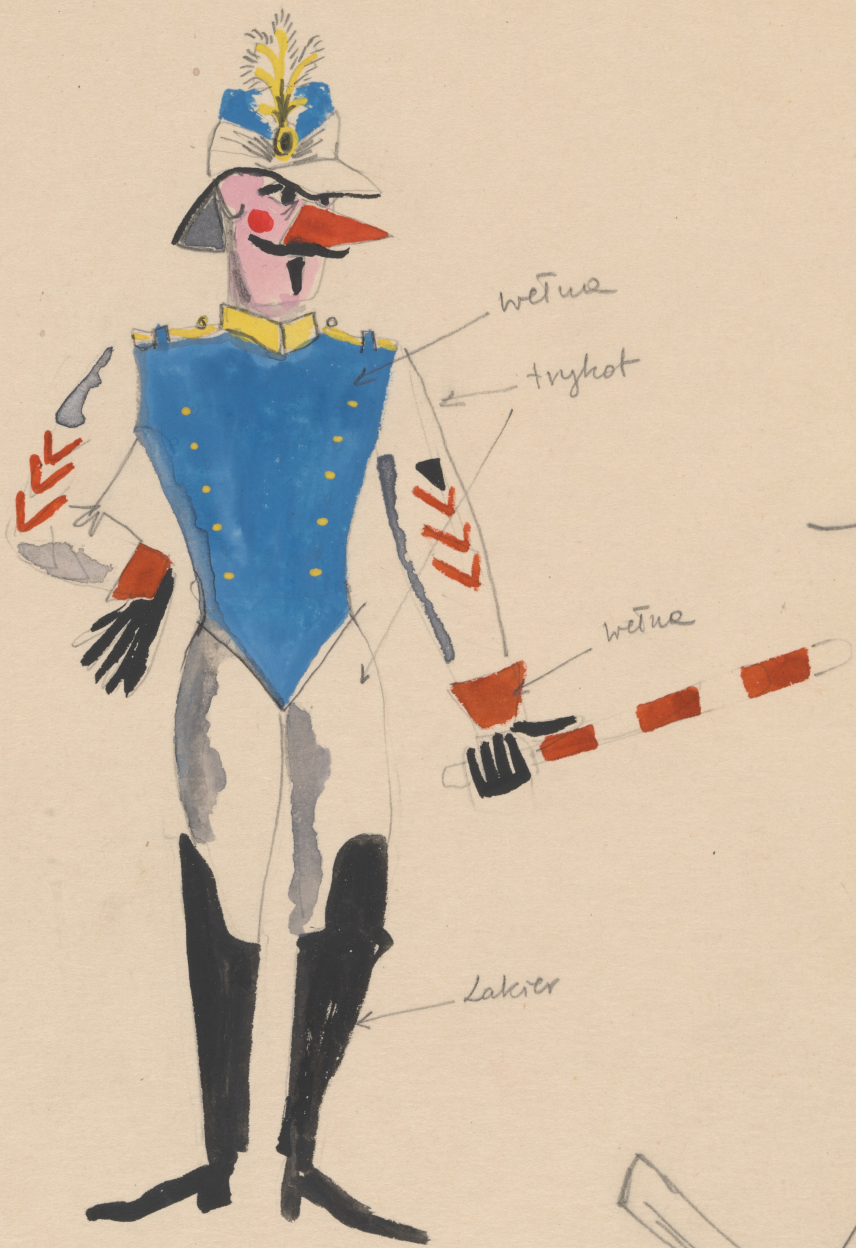

Karta obiektu

Sygnatura: TP_S_342_0024

Nazwa obiektu: Konstanty Ildefons Gałczyński, "Porfirion osiełek", reż. Jan Ciecierski, premiera 04.11.1958

Opis: Projekt: kostium - Policjant

Kategoria: projekt kostiumu

Technika: szkic na papierze

Data utworzenia: 04.11.1958

Autor: Michelle Zahorska

Język: polski

Wymiary: 23.43x32.95 cm

Twórca zasobu: Teatr Polski w Warszawie

Prawa autorskie: Wszystkie prawa zastrzeżone

Wymiary: 23.43 x 32.95 cm

Spektakl

Tytuł: Porfirion osiełek

Autor: Konstanty Ildefons Gałczyński

Reżyseria: Jan Ciecierski

Scenografia: Lech Zahorski

Kostiumy: Michelle Zahorska

Premiera: 04.11.1958

Jablowski