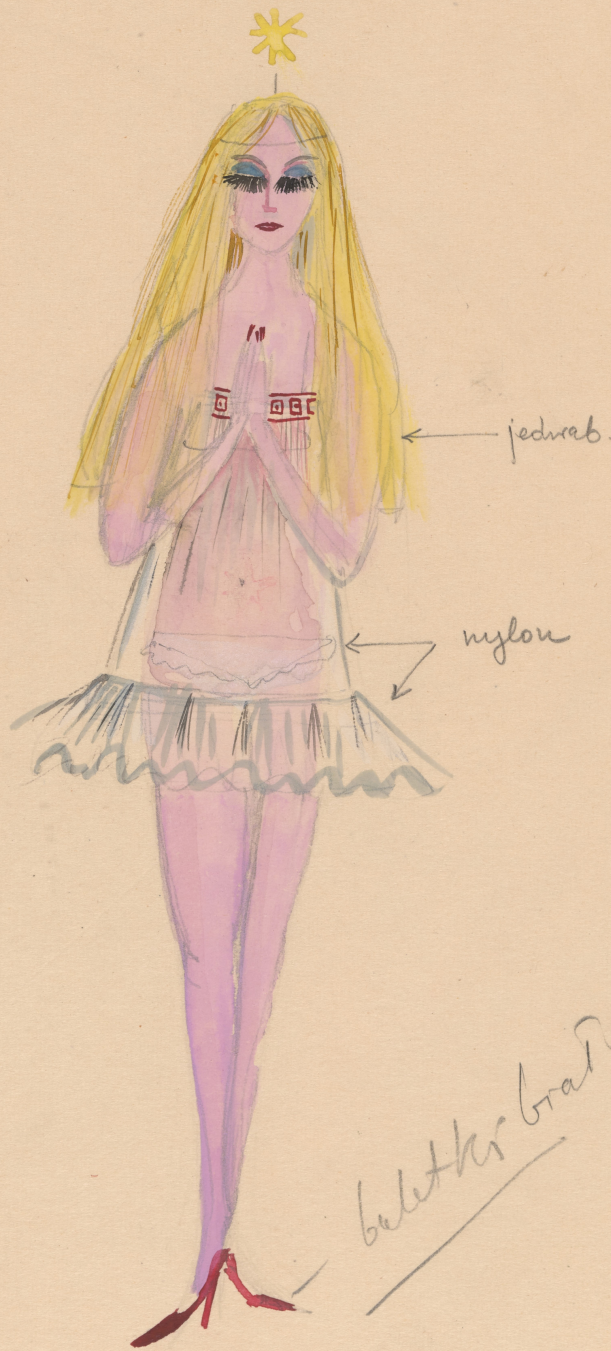

## Karta obiektu

Sygnatura: TP\_S\_342\_0029

Nazwa obiektu: Konstanty Ildefons Gałczyński, "Porfirion osiełek", reż. Jan Ciecierski, premiera 04.11.1958

Opis: Projekt: kostium - Hildegarda

Kategoria: projekt kostiumu

Technika: szkic na papierze

Data utworzenia: 04.11.1958

Autor: Michelle Zahorska

Język: polski

Wymiary: 23.51x33.08 cm

Twórca zasobu: Teatr Polski w Warszawie

Prawa autorskie: Wszystkie prawa zastrzeżone

Wymiary: 23.51 x 33.08 cm

## Spektakl

Tytuł: Porfirion osiełek

Autor: Konstanty Ildefons Gałczyński

Reżyseria: Jan Ciecierski

Scenografia: Lech Zahorski

Kostiumy: Michelle Zahorska

Premiera: 04.11.1958

jedwab. peruky  
lacet

nylon atłas spódky  
frustony

beletky bratie

Amochova

Atil Debarda.