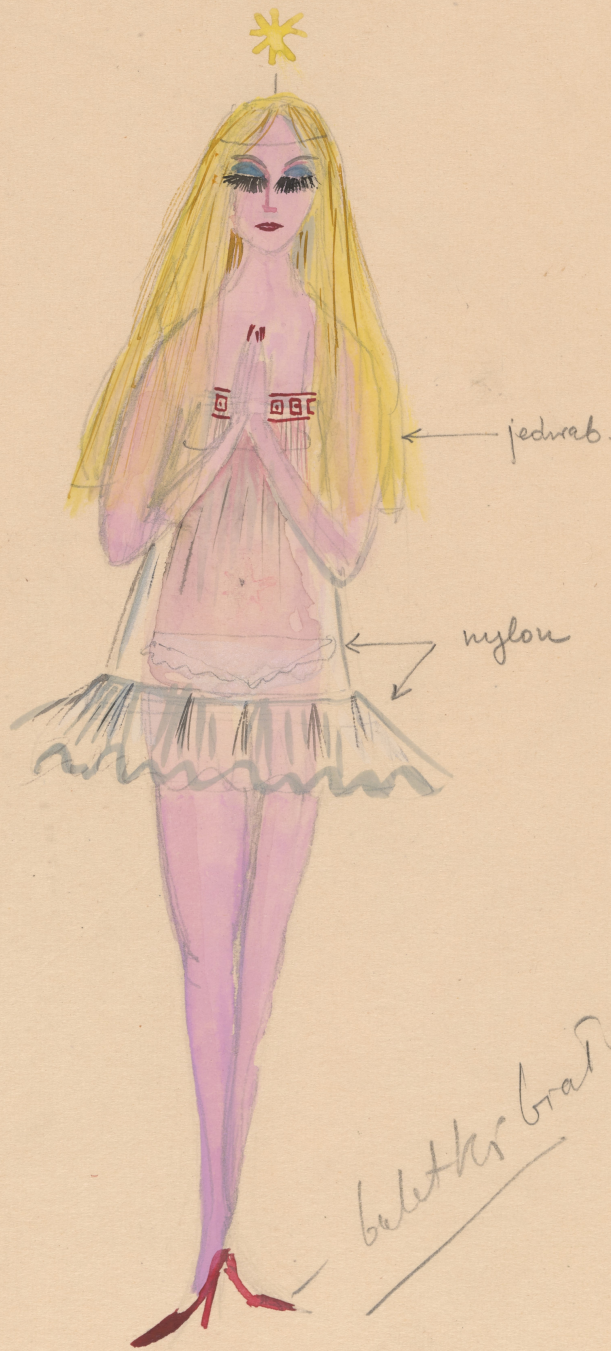

Karta obiektu

Sygnatura: TP_S_342_0029

Nazwa obiektu: Konstanty Ildefons Gałczyński, "Porfirion osiełek", reż. Jan Ciecierski, premiera 04.11.1958

Opis: Projekt: kostium - Hildegarda

Kategoria: projekt kostiumu

Technika: szkic na papierze

Data utworzenia: 04.11.1958

Autor: Michelle Zahorska

Język: polski

Wymiary: 23.51x33.08 cm

Twórca zasobu: Teatr Polski w Warszawie

Prawa autorskie: Wszystkie prawa zastrzeżone

Wymiary: 23.51 x 33.08 cm

Spektakl

Tytuł: Porfirion osiełek

Autor: Konstanty Ildefons Gałczyński

Reżyseria: Jan Ciecierski

Scenografia: Lech Zahorski

Kostiumy: Michelle Zahorska

Premiera: 04.11.1958

jedwab. perukę
lacet

nylon atłas spódnica
frustonoch

butelki grafię

Amochowa

Atł de bawła.