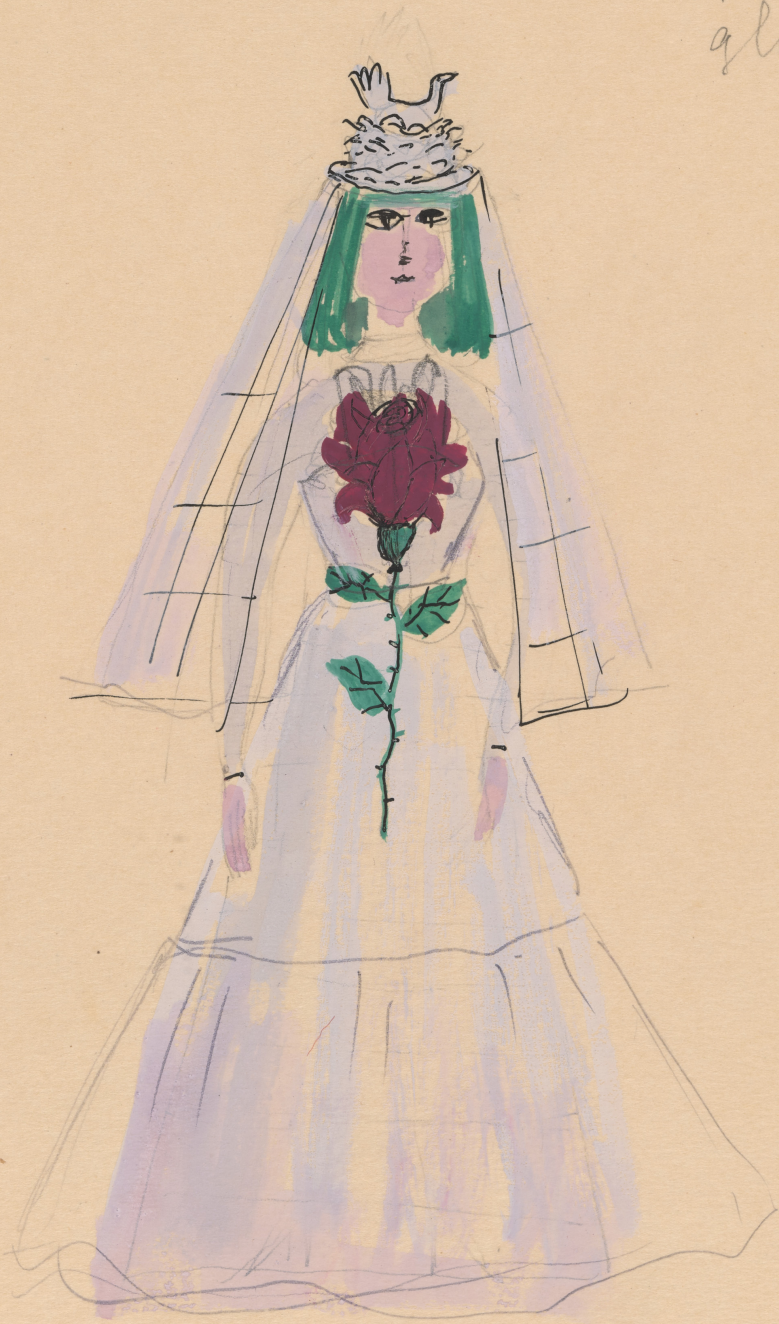

Karta obiektu

Sygnatura: TP_S_342_0030

Nazwa obiektu: Konstanty Ildefons Gałczyński, "Porfirion osiełek", reż. Jan Ciecierski, premiera 04.11.1958

Opis: Projekt: kostium - Epifania Haksnszus

Kategoria: projekt kostiumu

Technika: szkic na papierze

Data utworzenia: 04.11.1958

Autor: Michelle Zahorska

Język: polski

Wymiary: 23.4x32.9 cm

Twórca zasobu: Teatr Polski w Warszawie

Prawa autorskie: Wszystkie prawa zastrzeżone

Wymiary: 23.4 x 32.9 cm

Spektakl

Tytuł: Porfirion osiełek

Autor: Konstanty Ildefons Gałczyński

Reżyseria: Jan Ciecierski

Scenografia: Lech Zahorski

Kostiumy: Michelle Zahorska

Premiera: 04.11.1958

glo'wka 14