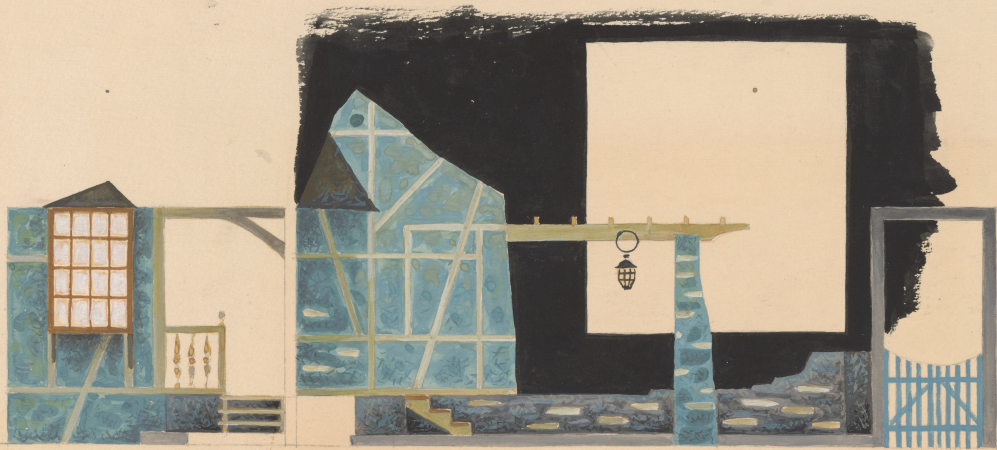

## Karta obiektu

Sygnatura: TP\_S\_343\_0006

Nazwa obiektu: George Bernard Shaw, "Profesja pani Warren", reż. Władysław Hańcza, premiera 18.07.1963

Opis: Projekt: scenografia

Kategoria: projekt dekoracji

Technika: szkic na papierze

## Spektakl

Tytuł: Profesja pani Warren

Autor: George Bernard Shaw

Reżyseria: Władysław Hańcza

Scenografia: Romuald Nowicki

Kostiumy: Romuald Nowicki

Premiera: 18.07.1963

Shala 1:50  
akl I:II