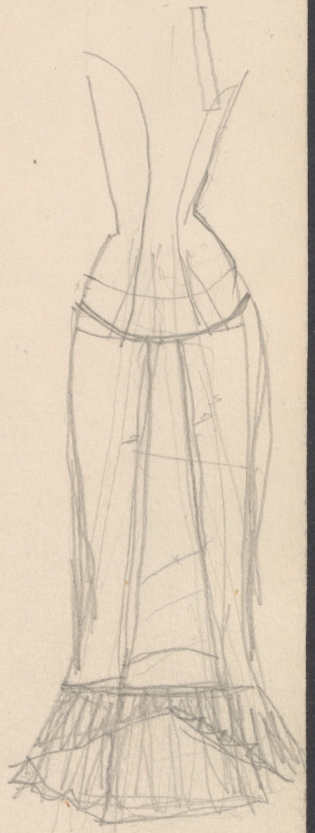

Karta obiektu

Sygnatura: TP_S_343_0014

Nazwa obiektu: George Bernard Shaw, "Profesja pani Warren", reż. Władysław Hańcza, premiera 18.07.1963

Opis: Projekt: kostium - Pani Warren

Kategoria: projekt kostiumu

Technika: szkic na papierze

Data utworzenia: 18.07.1963

Autor: Romuald Nowicki

Język: polski

Wymiary: 24.13x34.65 cm

Twórca zasobu: Teatr Polski w Warszawie

Prawa autorskie: Wszystkie prawa zastrzeżone

Wymiary: 24.13 x 34.65 cm

Spektakl

Tytuł: Profesja pani Warren

Autor: George Bernard Shaw

Reżyseria: Władysław Hańcza

Scenografia: Romuald Nowicki

Kostiumy: Romuald Nowicki

Premiera: 18.07.1963

PANI WARREN akt. IV
p. J. Romanówna

Lawson

Alice Louise
25 VI 03