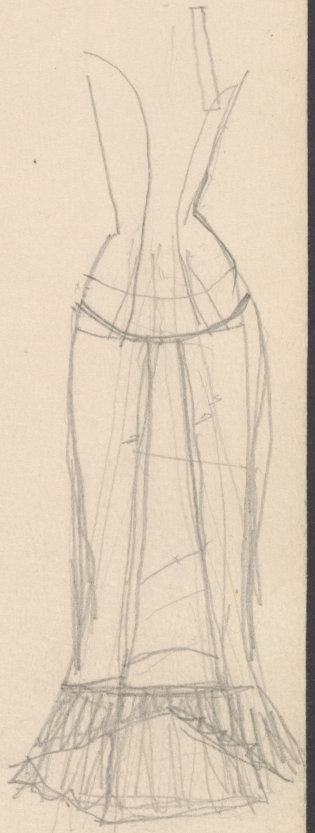

Karta obiektu

Sygnatura: TP_S_343_0014

Nazwa obiektu: George Bernard Shaw, "Profesja pani Warren", reż. Władysław Hańcza, premiera 18.07.1963

Opis: Projekt: kostium - Pani Warren

Kategoria: projekt kostiumu

Technika: szkic na papierze

Data utworzenia: 18.07.1963

Autor: Romuald Nowicki

Język: polski

Wymiary: 24.13x34.65 cm

Twórca zasobu: Teatr Polski w Warszawie

Prawa autorskie: Wszystkie prawa zastrzeżone

Wymiary: 24.13 x 34.65 cm

Spektakl

Tytuł: Profesja pani Warren

Autor: George Bernard Shaw

Reżyseria: Władysław Hańcza

Scenografia: Romuald Nowicki

Kostiumy: Romuald Nowicki

Premiera: 18.07.1963

PANI WARREN akt. IV
p. J. Romanówna