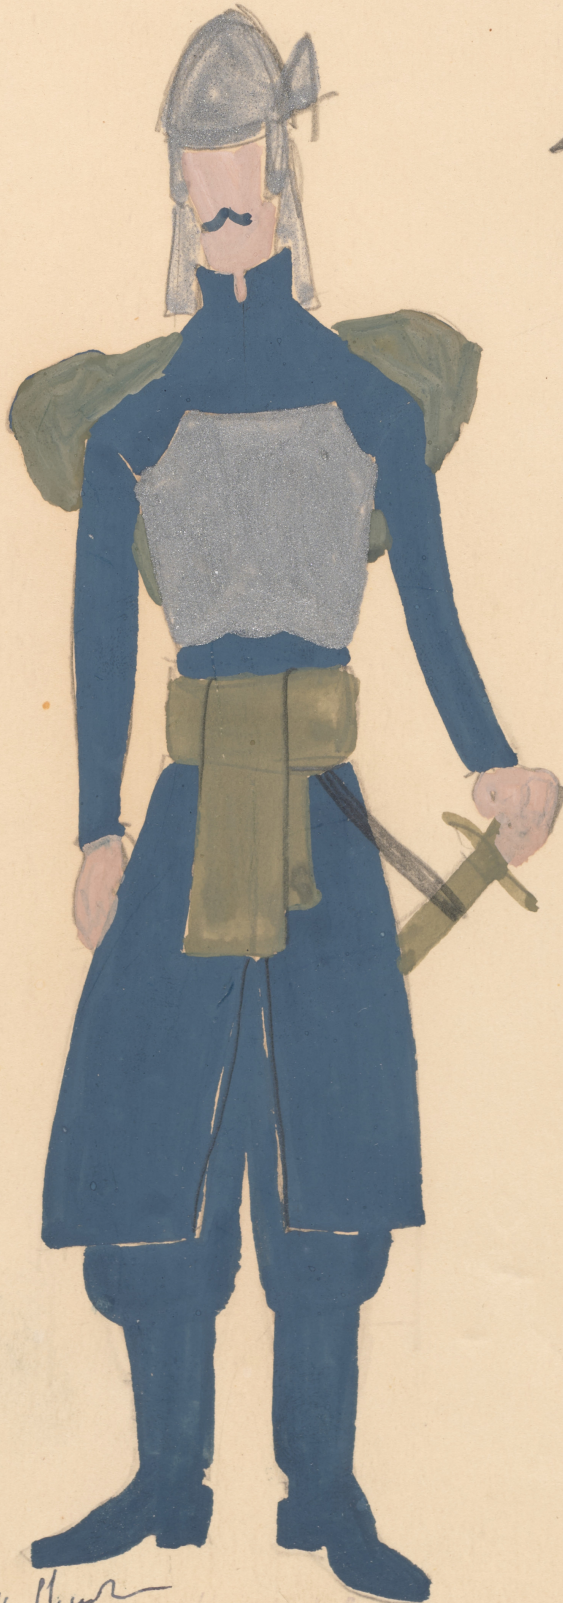

Karta obiektu

Sygnatura: TP_S_346_0001

Nazwa obiektu: Juliusz Słowacki, "Sen srebrny Salomei", reż. Krystyna Skuszanka, premiera 06.04.1963

Opis: Projekt: kostium - Wojsko polskie

Kategoria: projekt kostiumu

Technika: szkic na papierze

Data utworzenia: 06.04.1963

Autor: Marian Garlicki

Język: polski

Wymiary: 22.93x30.3 cm

Twórca zasobu: Teatr Polski w Warszawie

Prawa autorskie: Wszystkie prawa zastrzeżone

Wymiary: 22.93 x 30.3 cm

Spektakl

Tytuł: Sen srebrny Salomei

Autor: Juliusz Słowacki

Reżyseria: Krystyna Skuszanka

Kostiumy: Marian Garlicki

Premiera: 06.04.1963

+ 4 doobow

5

WOJSKO POLSKIE 4

K. Skur