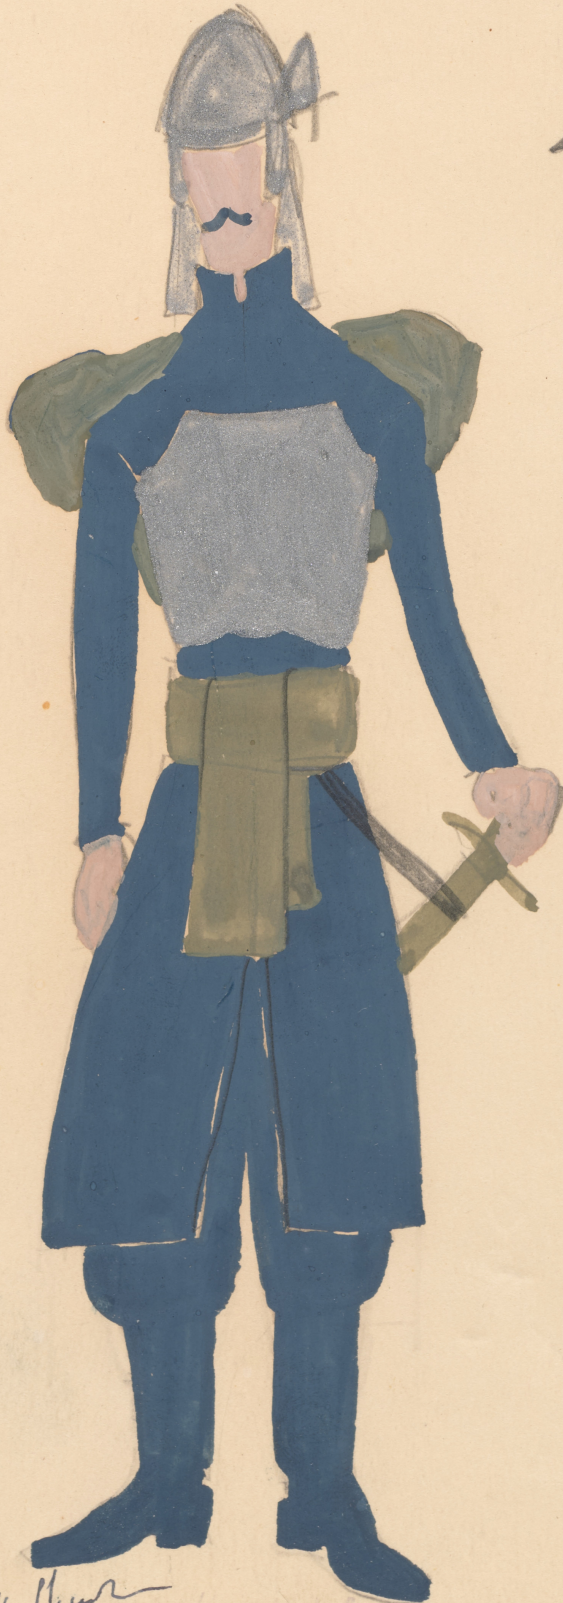

Karta obiektu

Sygnatura: TP_S_346_0001

Nazwa obiektu: Juliusz Słowacki, "Sen srebrny Salomei", reż. Krystyna Skuszanka, premiera 06.04.1963

Opis: Projekt: kostium - Wojsko polskie

Kategoria: projekt kostiumu

Technika: szkic na papierze

Data utworzenia: 06.04.1963

Autor: Marian Garlicki

Język: polski

Wymiary: 22.93x30.3 cm

Twórca zasobu: Teatr Polski w Warszawie

Prawa autorskie: Wszystkie prawa zastrzeżone

Wymiary: 22.93 x 30.3 cm

Spektakl

Tytuł: Sen srebrny Salomei

Autor: Juliusz Słowacki

Reżyseria: Krystyna Skuszanka

Kostiumy: Marian Garlicki

Premiera: 06.04.1963

4 dołowy

5

WOJSKO POLSKIE 4

K. Skur