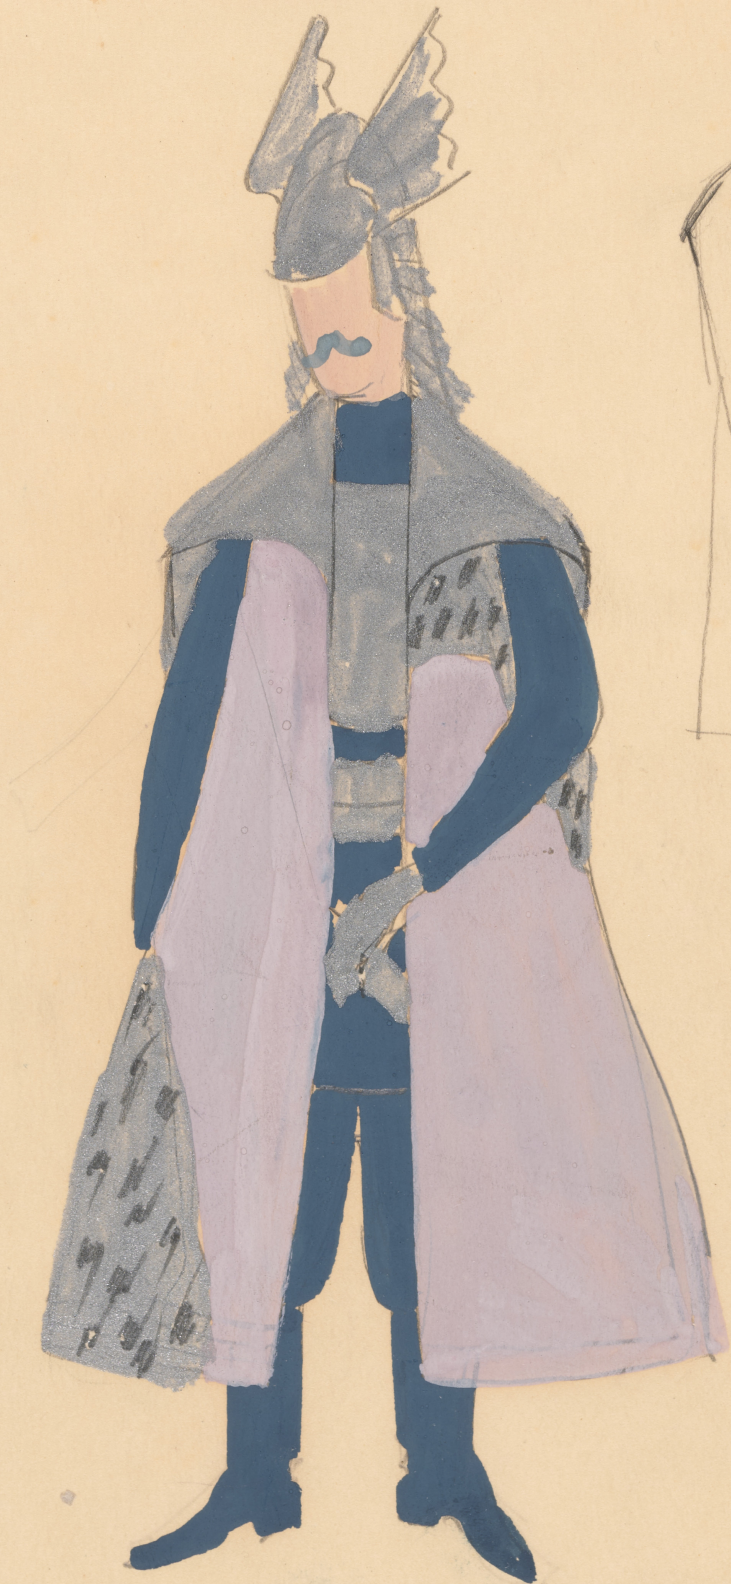

Karta obiektu

Sygnatura: TP_S_346_0007

Nazwa obiektu: Juliusz Słowacki, "Sen srebrny Salomei", reż. Krystyna Skuszanka, premiera 06.04.1963

Opis: Projekt: kostium - Gruszczyński

Kategoria: projekt kostiumu

Technika: szkic na papierze

Data utworzenia: 06.04.1963

Autor: Marian Garlicki

Język: polski

Wymiary: 22.77x30.3 cm

Twórca zasobu: Teatr Polski w Warszawie

Prawa autorskie: Wszystkie prawa zastrzeżone

Wymiary: 22.77 x 30.3 cm

Spektakl

Tytuł: Sen srebrny Salomei

Autor: Juliusz Słowacki

Reżyseria: Krystyna Skuszanka

Kostiumy: Marian Garlicki

Premiera: 06.04.1963

GRUSZCZYŃSKI - W. Nakiowski *W. Nakiowski*