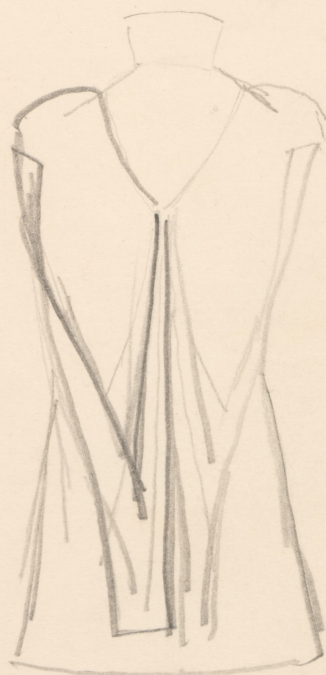

## Karta obiektu

Sygnatura: TP\_S\_346\_0010

Nazwa obiektu: Juliusz Słowacki, "Sen srebrny Salomei", reż. Krystyna Skuszanka, premiera 06.04.1963

Opis: Projekt: kostium - Leon

Kategoria: projekt kostiumu

Technika: szkic na papierze

Data utworzenia: 06.04.1963

Autor: Marian Garlicki

Język: polski

Wymiary: 22.76x30.14 cm

Twórca zasobu: Teatr Polski w Warszawie

Prawa autorskie: Wszystkie prawa zastrzeżone

Wymiary: 22.76 x 30.14 cm

## Spektakl

Tytuł: Sen srebrny Salomei

Autor: Juliusz Słowacki

Reżyseria: Krystyna Skuszanka

Kostiumy: Marian Garlicki

Premiera: 06.04.1963

LEON K. Shevchuk - Cz. Wofiejko.