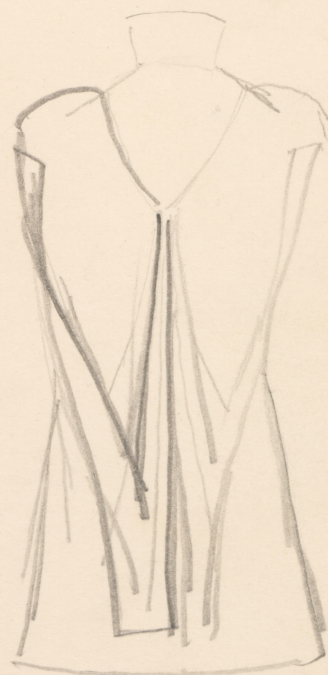

Karta obiektu

Sygnatura: TP_S_346_0010

Nazwa obiektu: Juliusz Słowacki, "Sen srebrny Salomei", reż. Krystyna Skuszanka, premiera 06.04.1963

Opis: Projekt: kostium - Leon

Kategoria: projekt kostiumu

Technika: szkic na papierze

Data utworzenia: 06.04.1963

Autor: Marian Garlicki

Język: polski

Wymiary: 22.76x30.14 cm

Twórca zasobu: Teatr Polski w Warszawie

Prawa autorskie: Wszystkie prawa zastrzeżone

Wymiary: 22.76 x 30.14 cm

Spektakl

Tytuł: Sen srebrny Salomei

Autor: Juliusz Słowacki

Reżyseria: Krystyna Skuszanka

Kostiumy: Marian Garlicki

Premiera: 06.04.1963

LEON *K. Skowron*
- Cz. Wofiejko.