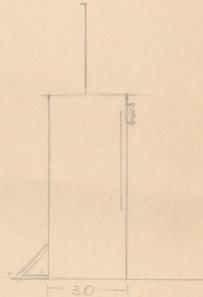

Autor: Iwona Zaborowska

Język: polski

Wymiary: 27.68x35.87 cm

Twórca zasobu: Teatr Polski w Warszawie

Prawa autorskie: Wszystkie prawa zastrzeżone

Wymiary: 27.68 x 35.87 cm

Spektakl

Tytuł: Serce płonie miłością

Autor: Szymon Lewicki

Scenografia: Iwona Zaborowska

Kostiumy: Iwona Zaborowska

Premiera: 00.00.0000

250

STÓK WESELNY
SKALA 1:20

KSIĘŻYC
SKALA 1:25

SERCA I KSIĘŻYC
SATECA, ZA HORYZONTEM

SKALA 1:25