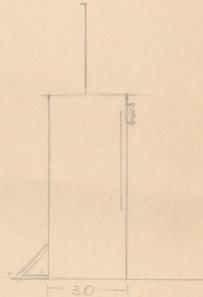

Data utworzenia: 00.00.0000

Autor: Iwona Zaborowska

Język: polski

Wymiary: 27.68x35.87 cm

Twórca zasobu: Teatr Polski w Warszawie

Prawa autorskie: Wszystkie prawa zastrzeżone

Wymiary: 27.68 x 35.87 cm

## Spektakl

Tytuł: Serce płonie miłością

Autor: Szymon Lewicki

Scenografia: Iwona Zaborowska

Kostiumy: Iwona Zaborowska

Premiera: 00.00.0000

250

STÓK WESELNY  
SKALA 1:20

KSIĘŻYC  
SKALA 1:25

SERCA I KSIĘŻYC  
SATECA, ZA HORYZONTEM

SKALA 1:25