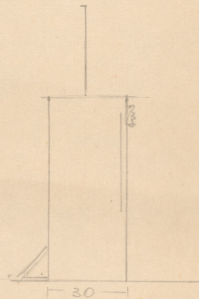

Autor: Iwona Zaborowska

Język: polski

Wymiary: 27.68x35.87 cm

Twórca zasobu: Teatr Polski w Warszawie

Prawa autorskie: Wszystkie prawa zastrzeżone

Wymiary: 27.68 x 35.87 cm

Spektakl

Tytuł: Serce płonie miłością

Autor: Szymon Lewicki

Scenografia: Iwona Zaborowska

Kostiumy: Iwona Zaborowska

Premiera: 00.00.0000

250

STÓK WESELNY
SKALA 1:20

KSIĘŻYC
SKALA 1:25

SERCA I KSIĘŻYC
SATECA, ZA HORYZONTEM

SKALA 1:25