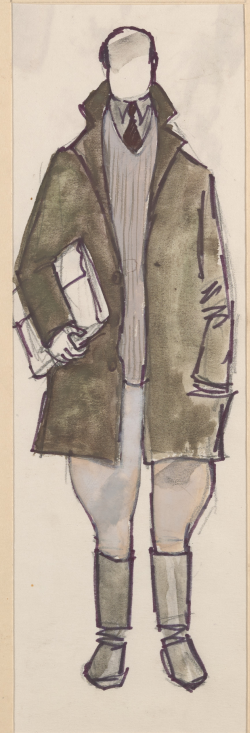

Karta obiektu

Sygnatura: TP_S_353_0002

Nazwa obiektu: Jerzy Przeździecki, "Wariat", reż. Lech Wojciechowski, premiera 12.02.1971

Opis: Projekt: kostium - Edmund. Bunztauber. Chylak. Biżajski

Kategoria: projekt kostiumu

Technika: szkic na papierze

Data utworzenia: 12.02.1971

Autor: Ryszard Winiarski

Język: polski

Wymiary: 48.47x36.72 cm

Twórca zasobu: Teatr Polski w Warszawie

Prawa autorskie: Wszystkie prawa zastrzeżone

Wymiary: 48.47 x 36.72 cm

Spektakl

Tytuł: Wariat

Autor: Jerzy Przeździecki

Reżyseria: Lech Wojciechowski

Scenografia: Ryszard Winiarski

Kostiumy: Ryszard Winiarski

Premiera: 12.02.1971

1)

3)

2)

ERDMUND-EWINGLAUBER: CHYLAK. - p. PLUCINGJAI

Handwritten notes:
 16.12.70 22.XI.70

BIZAJSEI - P. HANOWSKI