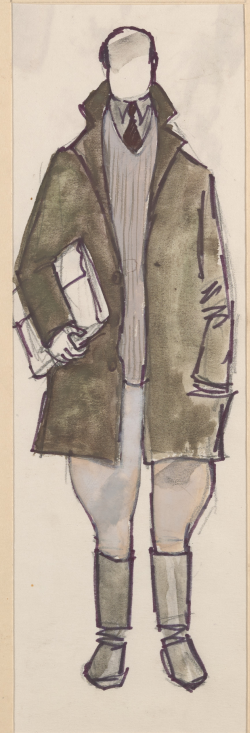

## Karta obiektu

Sygnatura: TP\_S\_353\_0002

Nazwa obiektu: Jerzy Przeździecki, "Wariat", reż. Lech Wojciechowski, premiera 12.02.1971

Opis: Projekt: kostium - Edmund. Bunztauber. Chylak. Biżajski

Kategoria: projekt kostiumu

Technika: szkic na papierze

Data utworzenia: 12.02.1971

Autor: Ryszard Winiarski

Język: polski

Wymiary: 48.47x36.72 cm

Twórca zasobu: Teatr Polski w Warszawie

Prawa autorskie: Wszystkie prawa zastrzeżone

Wymiary: 48.47 x 36.72 cm

## Spektakl

Tytuł: Wariat

Autor: Jerzy Przeździecki

Reżyseria: Lech Wojciechowski

Scenografia: Ryszard Winiarski

Kostiumy: Ryszard Winiarski

Premiera: 12.02.1971

1)

3)

2)

ERDMUND-EWINGLAUBER: CHYLAK. - p. PLUCINGJAI

*Handwritten signatures and dates: 16.12.70 and 22.XI.70.*

BIZAJSEI - P. HANOWSKI