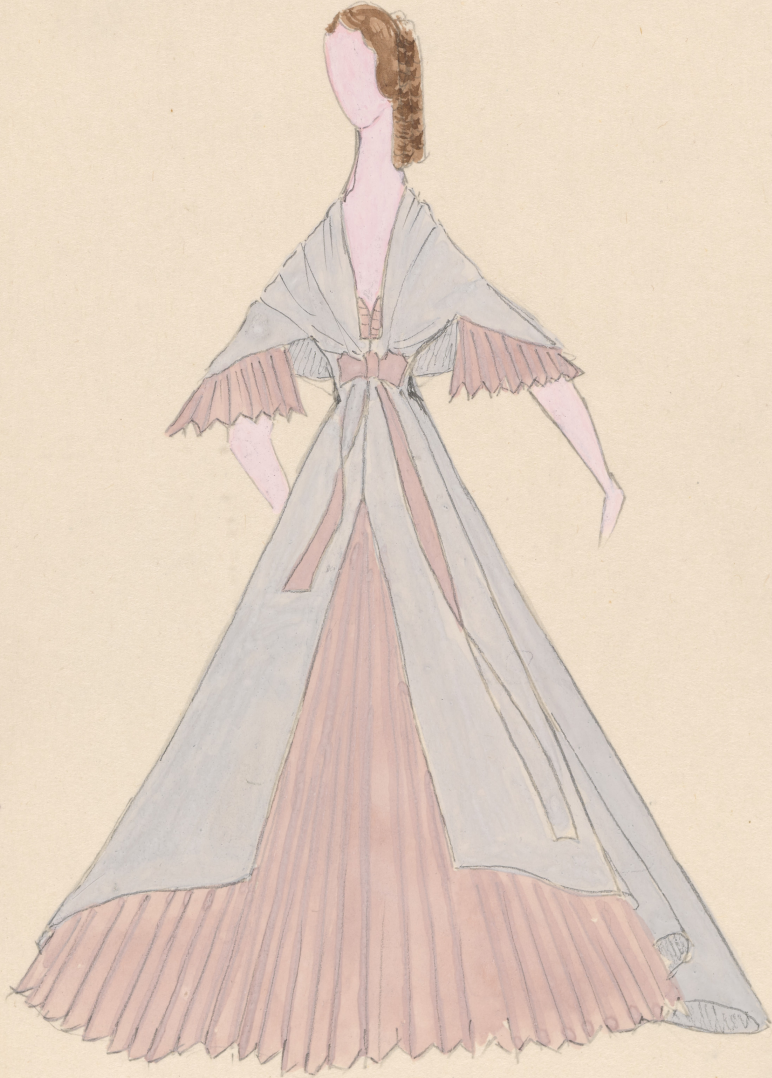

Karta obiektu

Sygnatura: TP_S_354_0006

Nazwa obiektu: Jarosław Iwaszkiewicz, "Wesele pana Balzaca", reż. Władysław Hańcza, premiera 09.07.1959

Opis: Projekt: kostium - Ewelina z Rzewuskich Hańska

Kategoria: projekt kostiumu

Technika: szkic na papierze

Data utworzenia: 09.07.1959

Autor: Krystyna Horecka

Język: polski

Wymiary: 23.55x28.69 cm

Twórca zasobu: Teatr Polski w Warszawie

Prawa autorskie: Wszystkie prawa zastrzeżone

Wymiary: 23.55 x 28.69 cm

Spektakl

Tytuł: Wesele pana Balzaca

Autor: Jarosław Iwaszkiewicz

Reżyseria: Władysław Hańcza

Scenografia: Krystyna Horecka

Kostiumy: Krystyna Horecka

Premiera: 09.07.1959

Haisla