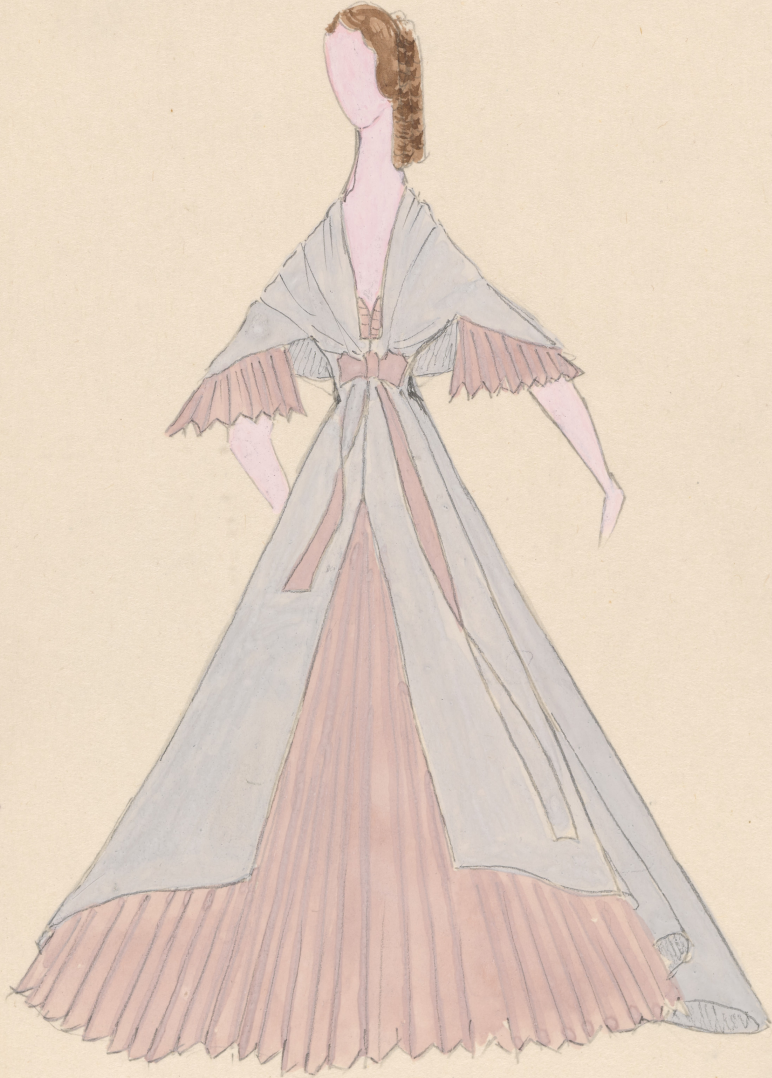

## Karta obiektu

Sygnatura: TP\_S\_354\_0006

Nazwa obiektu: Jarosław Iwaszkiewicz, "Wesele pana Balzaca", reż. Władysław Hańcza, premiera 09.07.1959

Opis: Projekt: kostium - Ewelina z Rzewuskich Hańska

Kategoria: projekt kostiumu

Technika: szkic na papierze

Data utworzenia: 09.07.1959

Autor: Krystyna Horecka

Język: polski

Wymiary: 23.55x28.69 cm

Twórca zasobu: Teatr Polski w Warszawie

Prawa autorskie: Wszystkie prawa zastrzeżone

Wymiary: 23.55 x 28.69 cm

## Spektakl

Tytuł: Wesele pana Balzaca

Autor: Jarosław Iwaszkiewicz

Reżyseria: Władysław Hańcza

Scenografia: Krystyna Horecka

Kostiumy: Krystyna Horecka

Premiera: 09.07.1959

Haisla