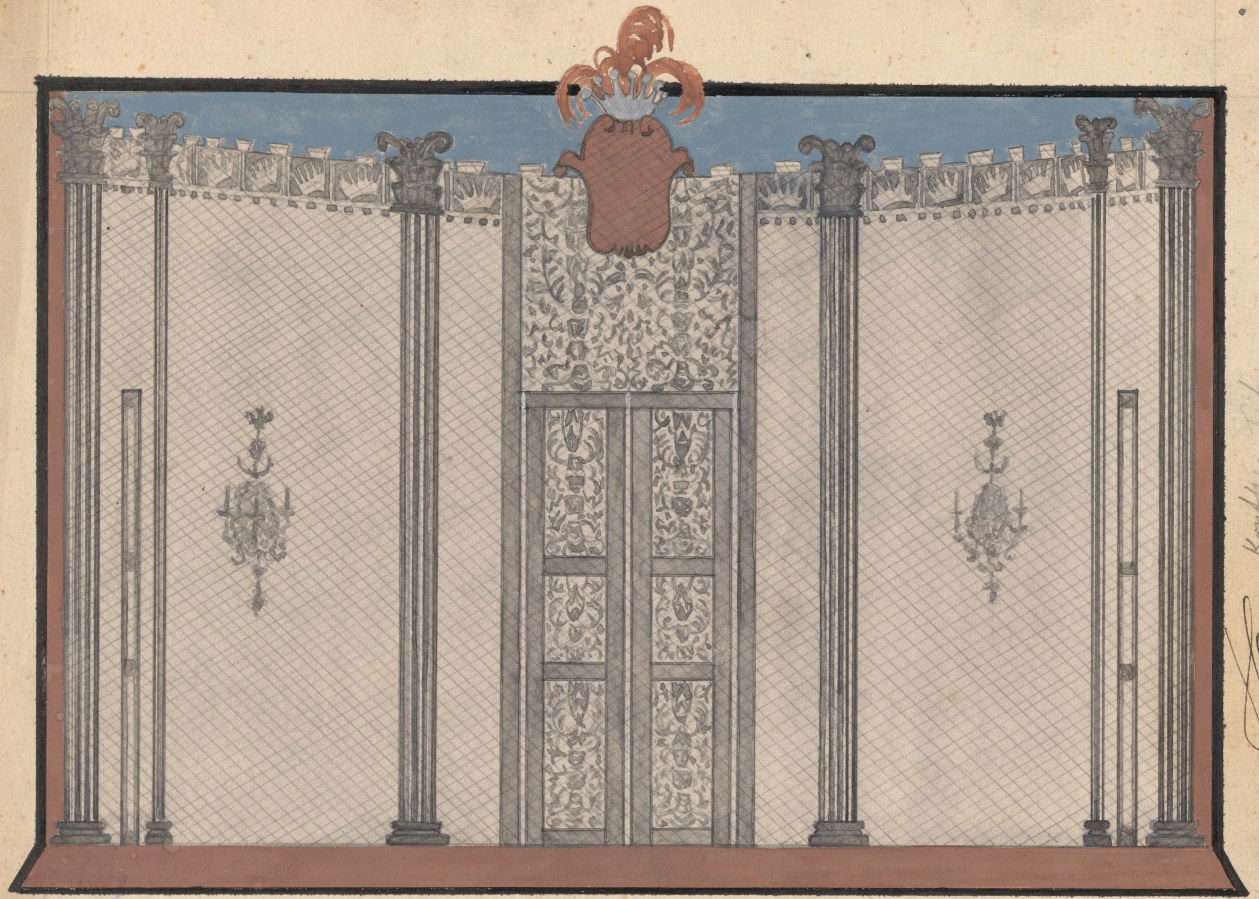

Karta obiektu

Sygnatura: TP_S_354_0013

Nazwa obiektu: Jarosław Iwaszkiewicz, "Wesele pana Balzaca", reż. Władysław Hańcza, premiera 09.07.1959

Opis: Projekt: scenografia

Kategoria: projekt dekoracji

Technika: szkic na papierze

Tytuł: Wesele pana Balzaca

Autor: Jarosław Iwaszkiewicz

Reżyseria: Władysław Hańcza

Scenografia: Krystyna Horecka

Kostiumy: Krystyna Horecka

Premiera: 09.07.1959

Komitetu Państwa
Janina

J. Wankiewicz „Wesele Pana Balsaca”