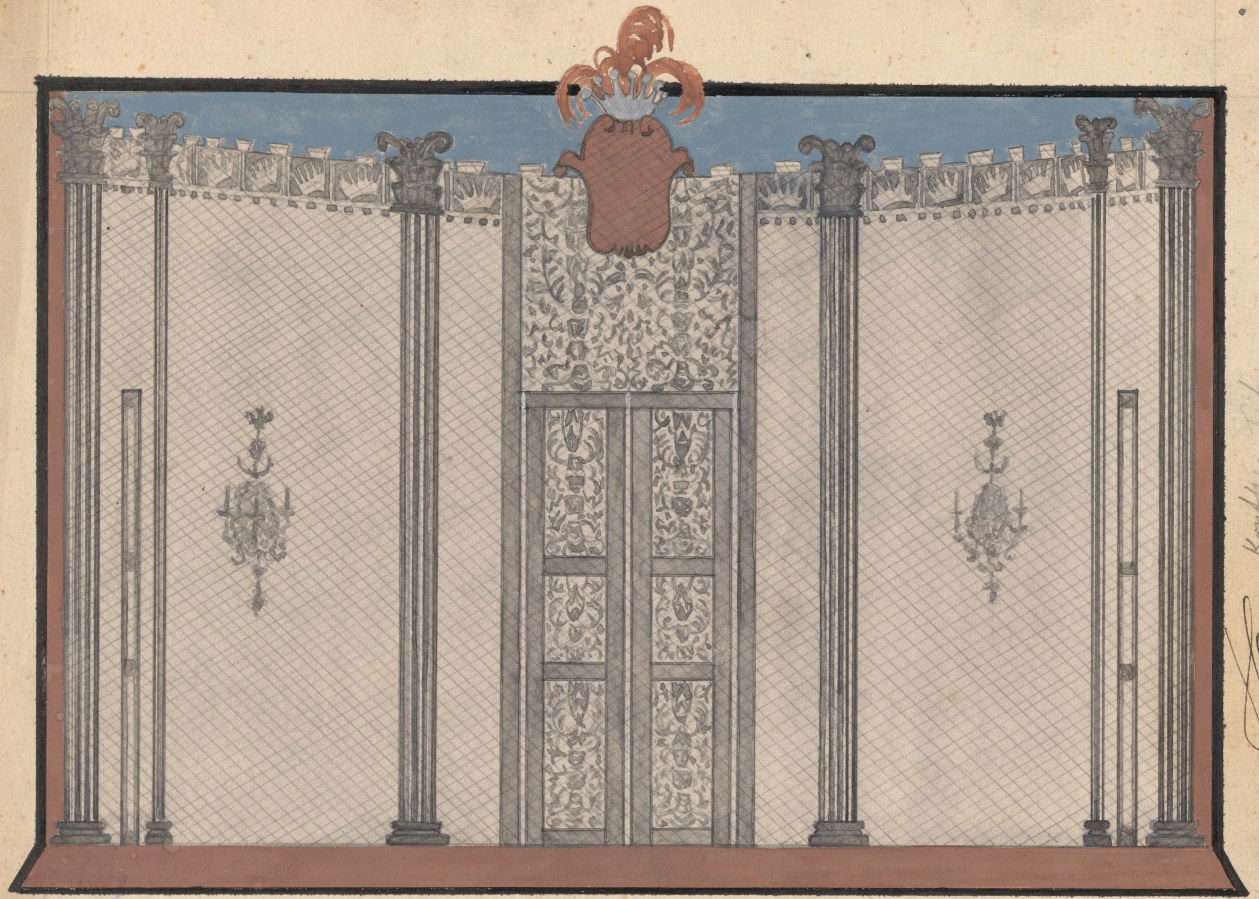

Karta obiektu

Sygnatura: TP_S_354_0013

Nazwa obiektu: Jarosław Iwaszkiewicz, "Wesele pana Balzaca", reż. Władysław Hańcza, premiera 09.07.1959

Opis: Projekt: scenografia

Kategoria: projekt dekoracji

Technika: szkic na papierze

Tytuł: Wesele pana Balzaca

Autor: Jarosław Iwaszkiewicz

Reżyseria: Władysław Hańcza

Scenografia: Krystyna Horecka

Kostiumy: Krystyna Horecka

Premiera: 09.07.1959

Kompleksowy
Janina

J. Wankiewicz "Wesele Pana Balsaca"