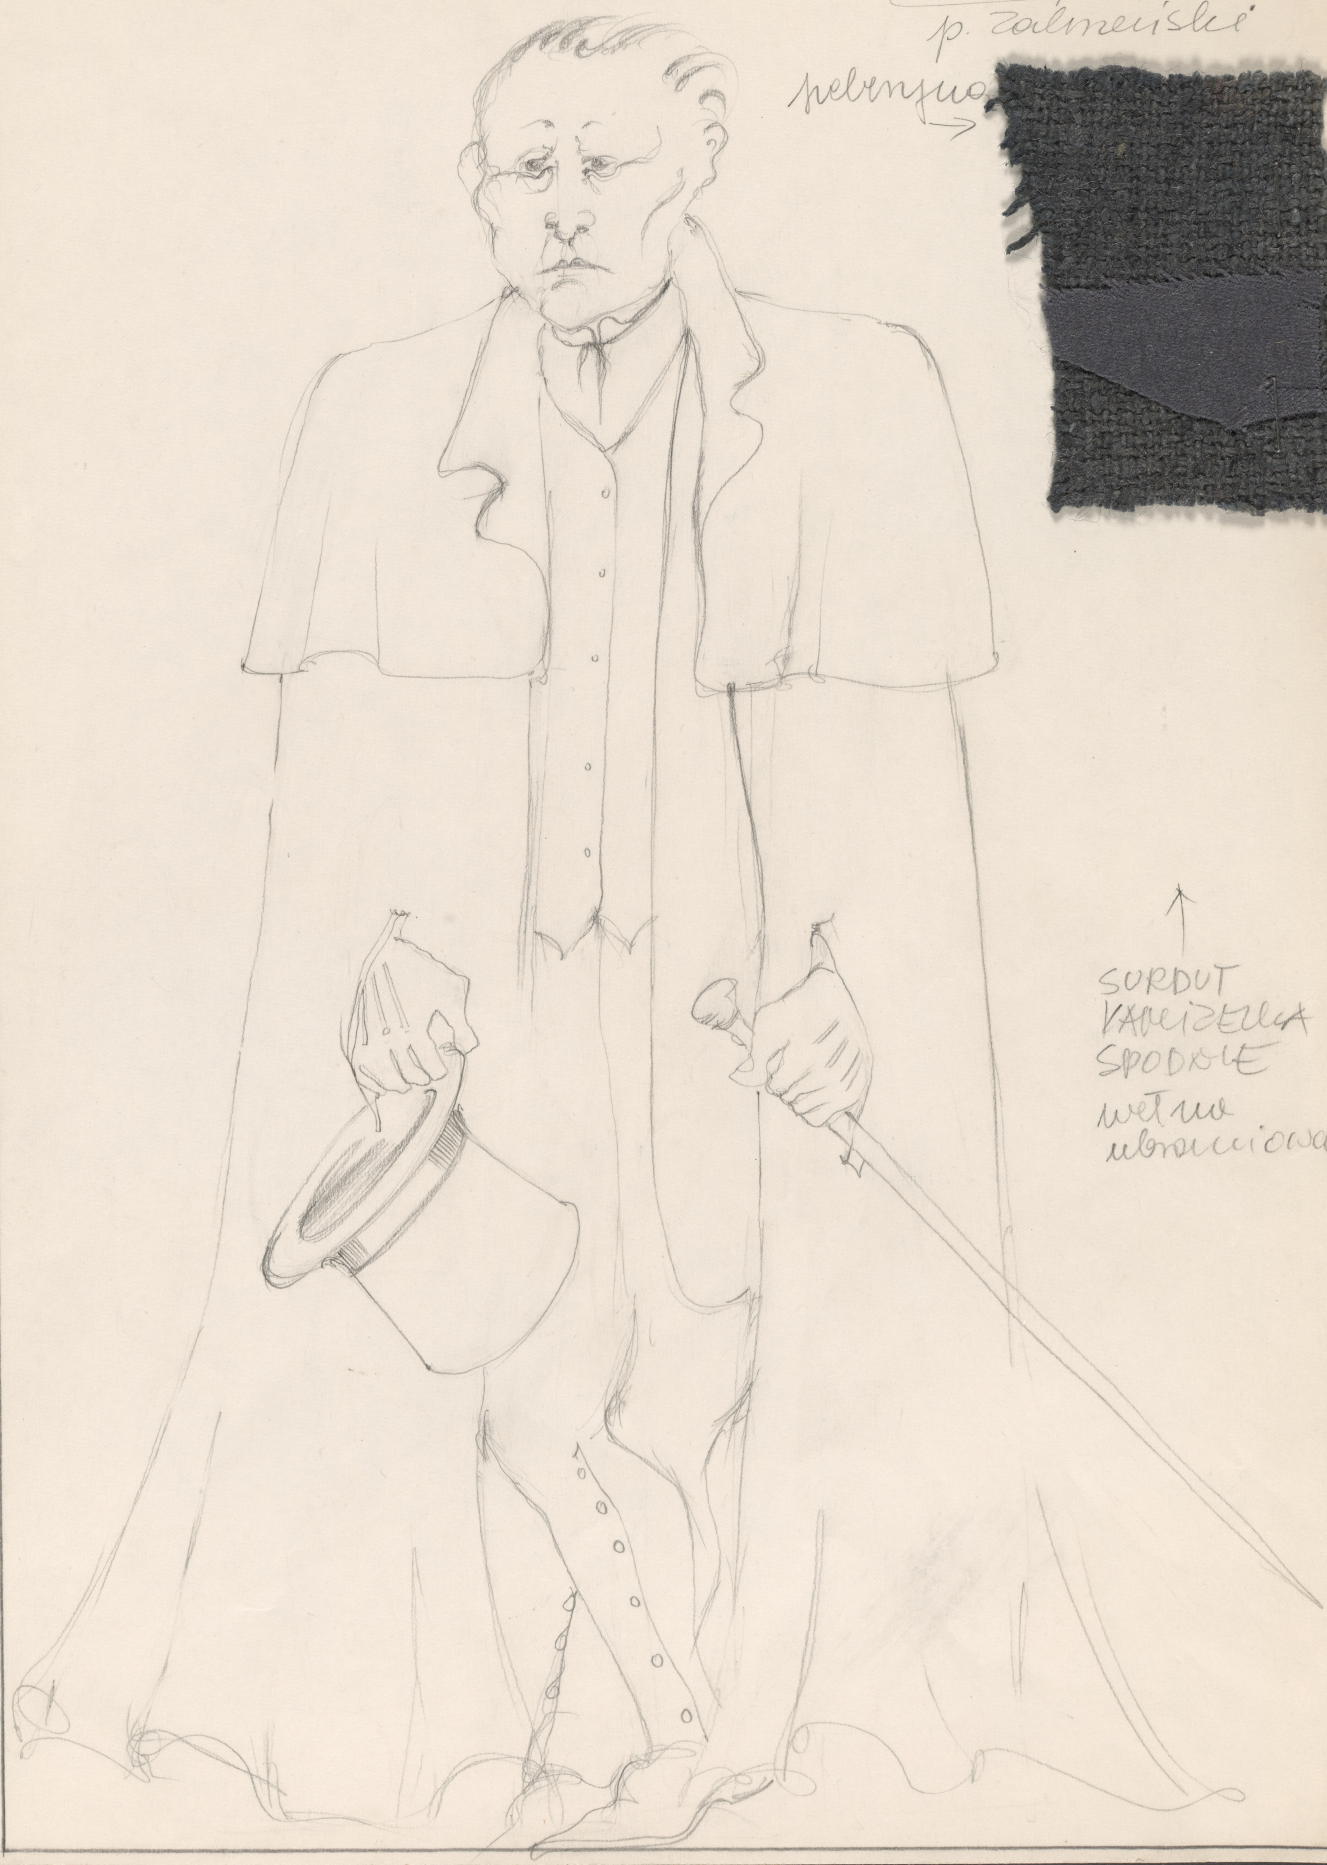

## Karta obiektu

Sygnatura: TP\_S\_359\_0015

Nazwa obiektu: Christian Dietrich Grabbe, "Żart, satyra, ironia i głębsze znaczenie", reż. ,  
premiera 00.00.0000

Opis: Projekt: kostium - Pan Mollfals

Kategoria: projekt kostiumu

Technika: szkic na papierze

Data utworzenia: 00.00.0000

Autor: Anna Sekuła

Język: polski

Wymiary: 24.01x33.61 cm

Twórca zasobu: Teatr Polski w Warszawie

Prawa autorskie: Wszystkie prawa zastrzeżone

Wymiary: 24.01 x 33.61 cm

## Spektakl

Tytuł: Żart, satyra, ironia i głębsze znaczenie

Autor: Christian Dietrich Grabbe

Scenografia: Anna Sekuła

Kostiumy: Anna Sekuła

Premiera: 00.00.0000

Mollfels  
p. Zalmey'ski

helenszuo →

↑  
SORDUT  
KABIZELKA  
SPODKIE  
wetno  
ubrociowa