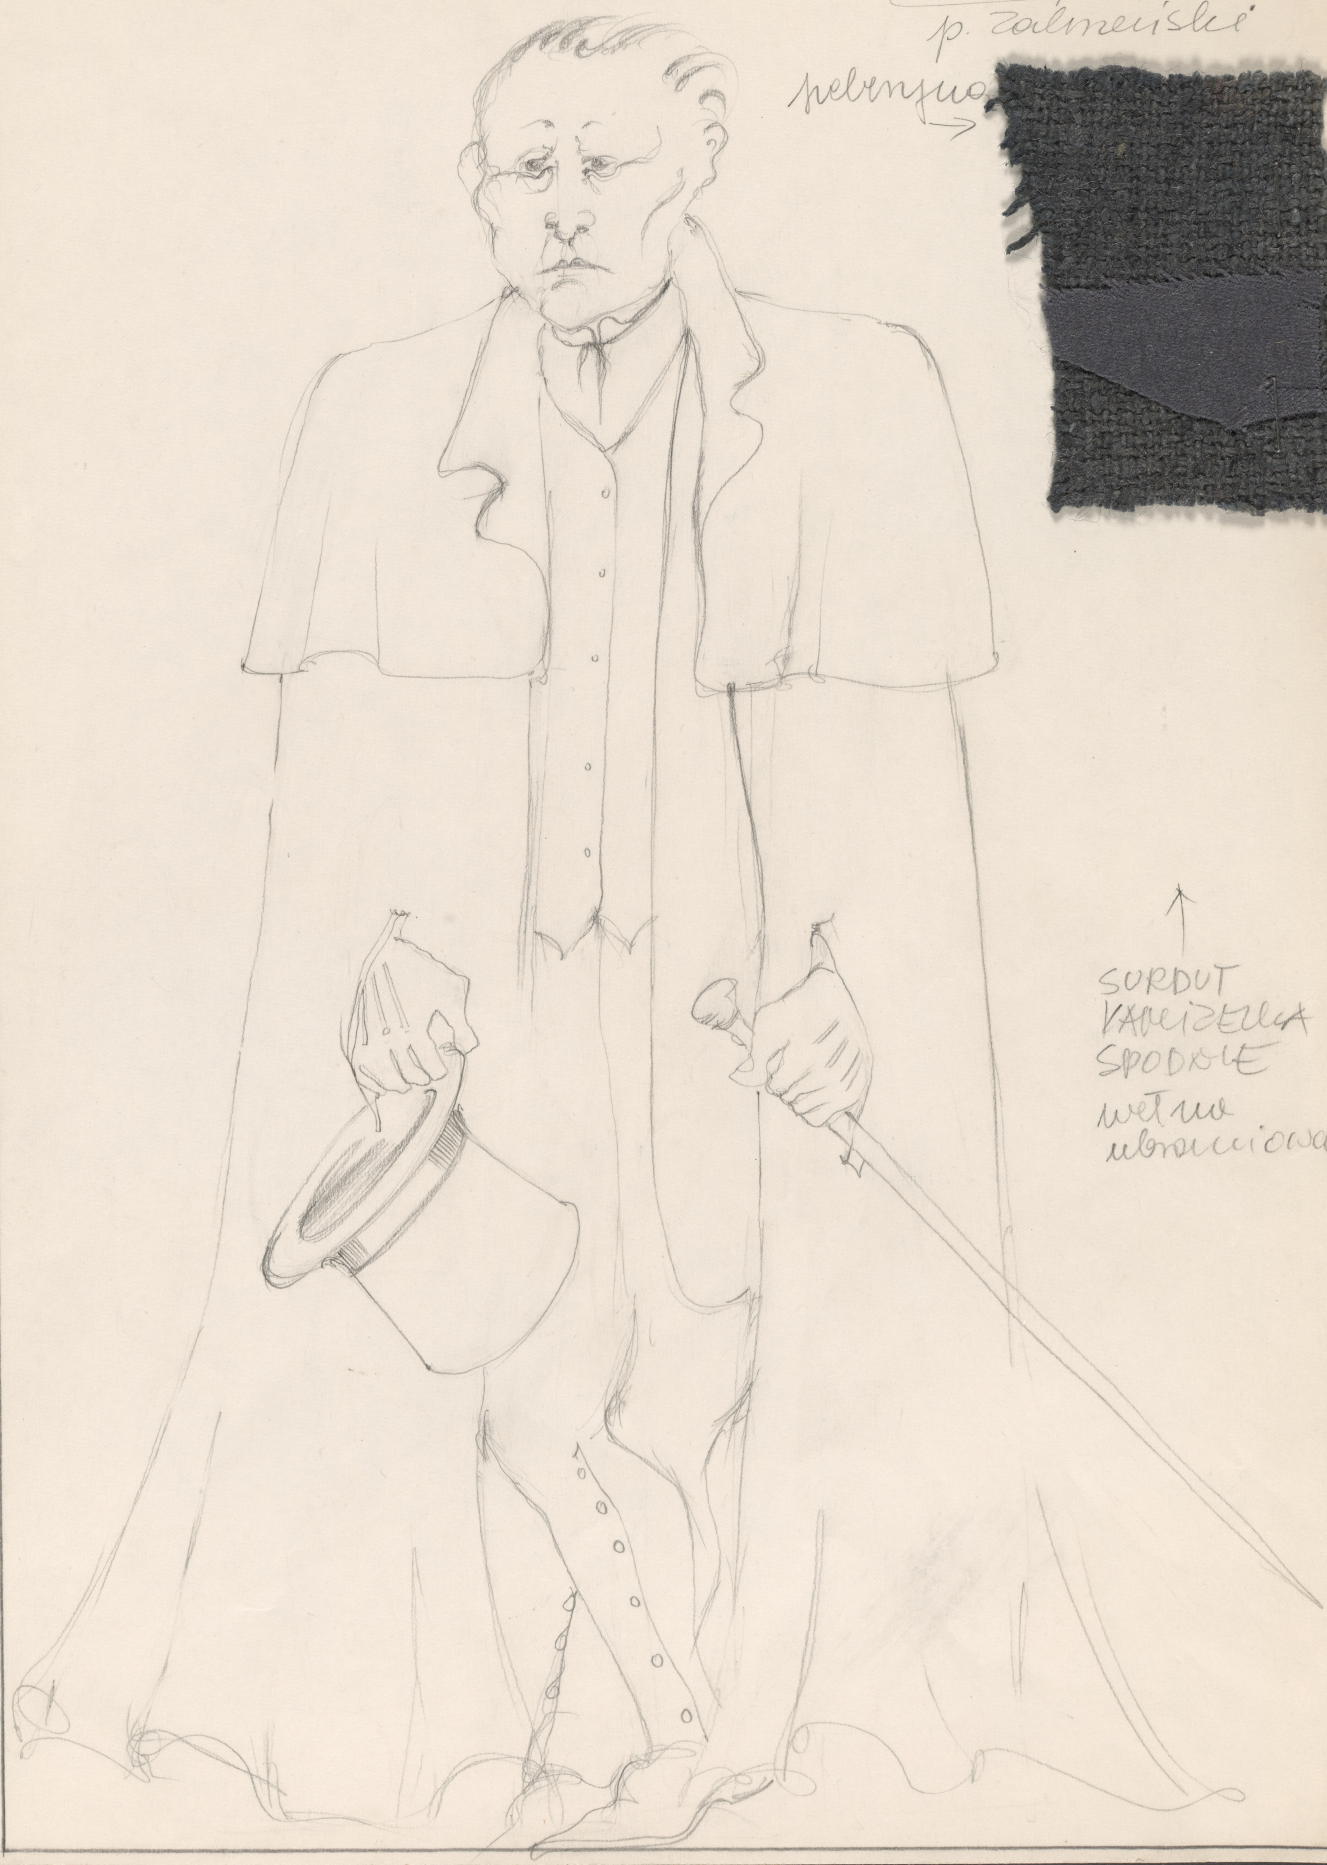

Karta obiektu

Sygnatura: TP_S_359_0015

Nazwa obiektu: Christian Dietrich Grabbe, "Żart, satyra, ironia i głębsze znaczenie", reż. ,
premiera 00.00.0000

Opis: Projekt: kostium - Pan Mollfals

Kategoria: projekt kostiumu

Technika: szkic na papierze

Data utworzenia: 00.00.0000

Autor: Anna Sekuła

Język: polski

Wymiary: 24.01x33.61 cm

Twórca zasobu: Teatr Polski w Warszawie

Prawa autorskie: Wszystkie prawa zastrzeżone

Wymiary: 24.01 x 33.61 cm

Spektakl

Tytuł: Żart, satyra, ironia i głębsze znaczenie

Autor: Christian Dietrich Grabbe

Scenografia: Anna Sekuła

Kostiumy: Anna Sekuła

Premiera: 00.00.0000

Mollfets
p. Zalmey'ski

helensuo →

↑
SORDUT
KABIZELKA
SPODKIE
wetno
ubrociowa