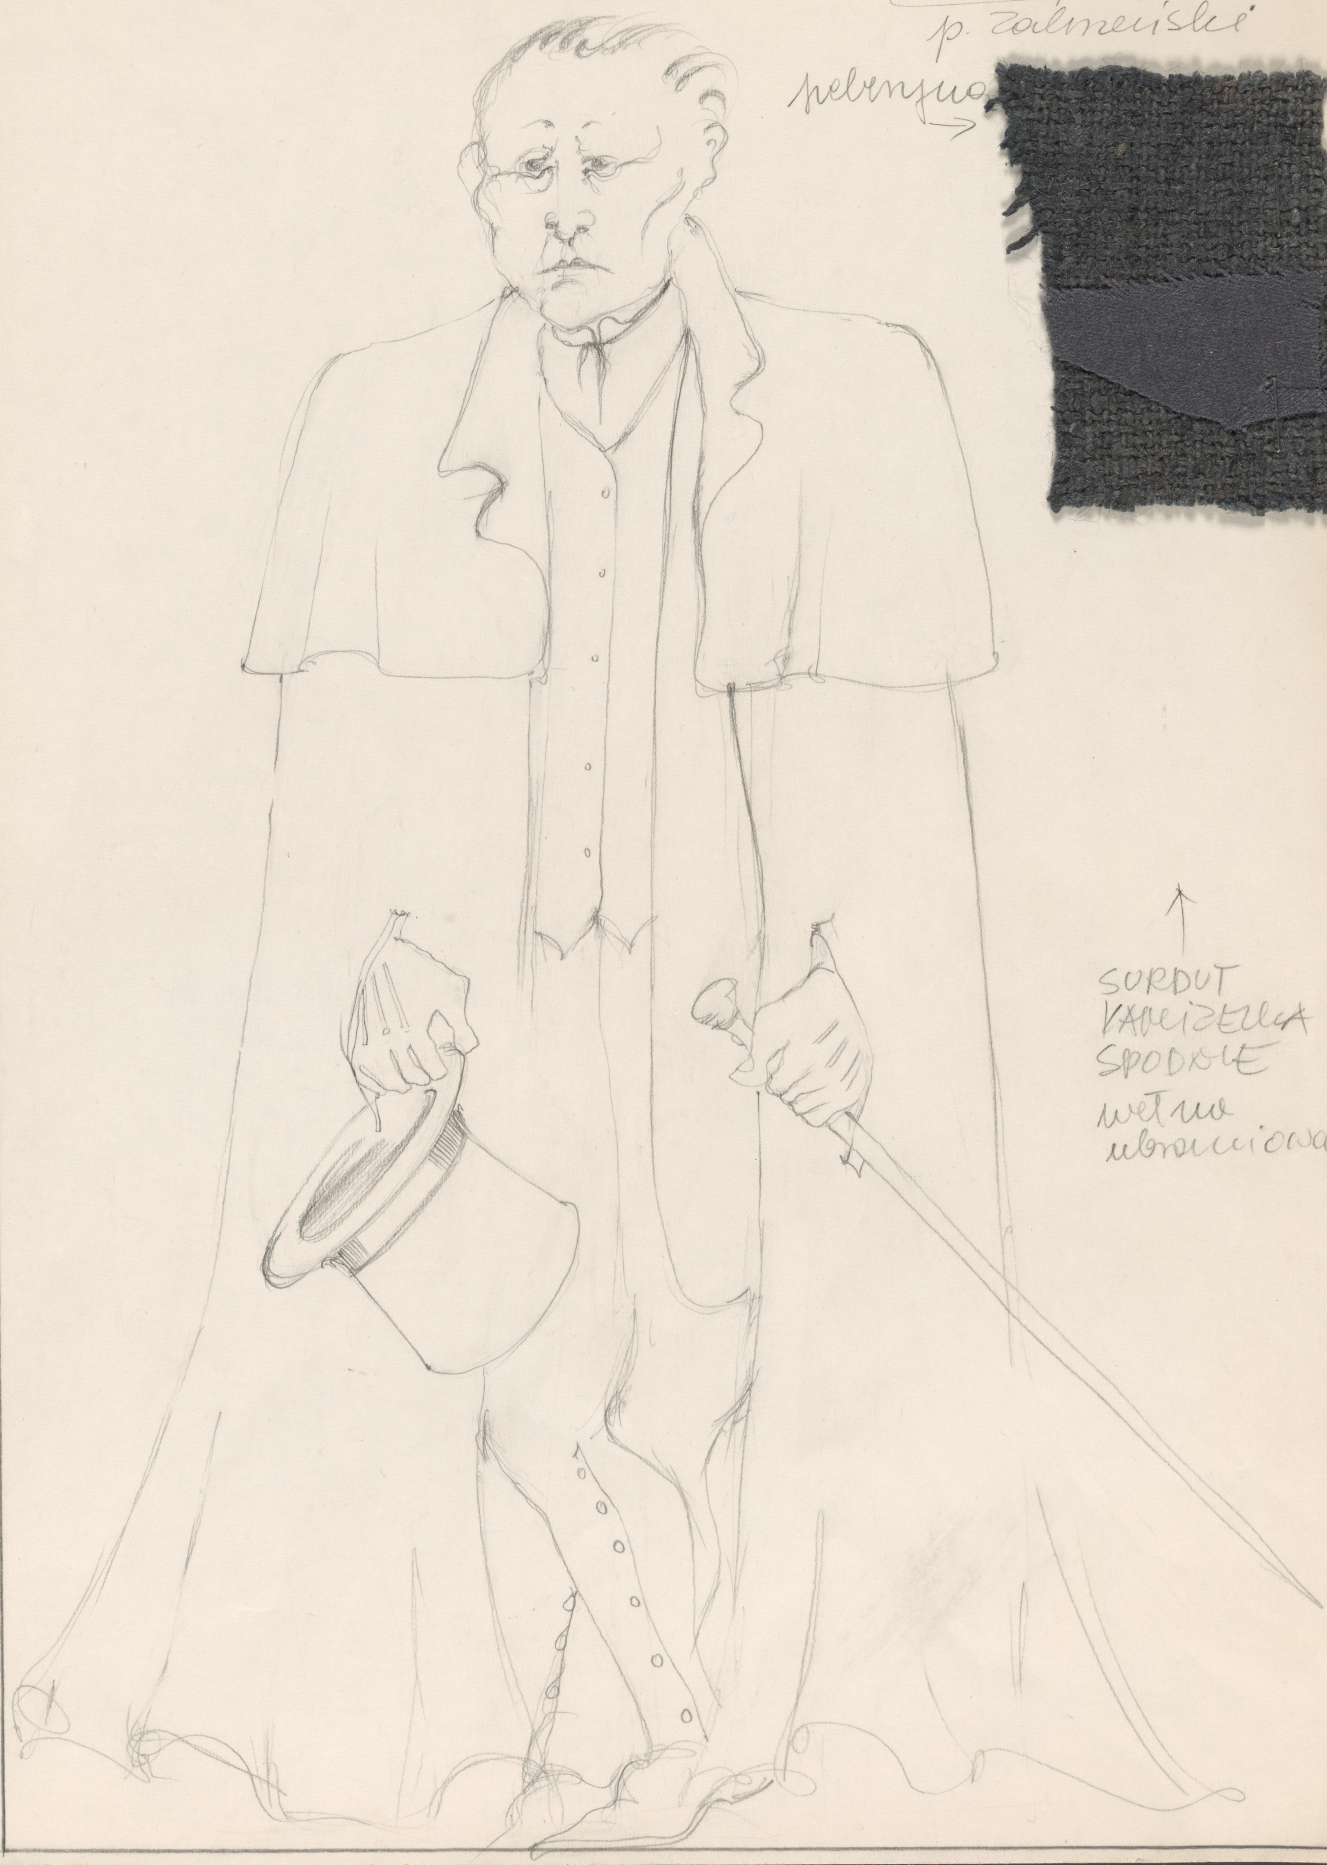

Karta obiektu

Sygnatura: TP_S_359_0015

Nazwa obiektu: Christian Dietrich Grabbe, "Żart, satyra, ironia i głębsze znaczenie", reż. ,
premiera 00.00.0000

Opis: Projekt: kostium - Pan Mollfals

Kategoria: projekt kostiumu

Technika: szkic na papierze

Data utworzenia: 00.00.0000

Autor: Anna Sekuła

Język: polski

Wymiary: 24.01x33.61 cm

Twórca zasobu: Teatr Polski w Warszawie

Prawa autorskie: Wszystkie prawa zastrzeżone

Wymiary: 24.01 x 33.61 cm

Spektakl

Tytuł: Żart, satyra, ironia i głębsze znaczenie

Autor: Christian Dietrich Grabbe

Scenografia: Anna Sekuła

Kostiumy: Anna Sekuła

Premiera: 00.00.0000

Mollfets
p. Zalmey'ski

helvencuo →

↑
SORDUT
KABIZELKA
SPODKIE
wetno
ubrociowa