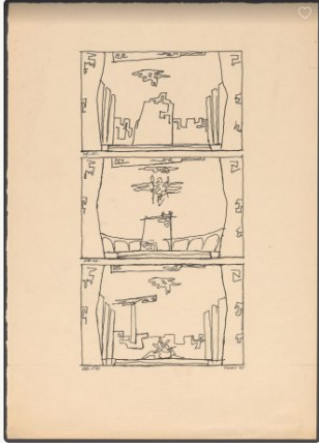

Tai Yang budzi się
Friedrich Wolf
Reżyseria: zespół pod kierunkiem Leona Schillera
Scenografia: Otto Axer
1950